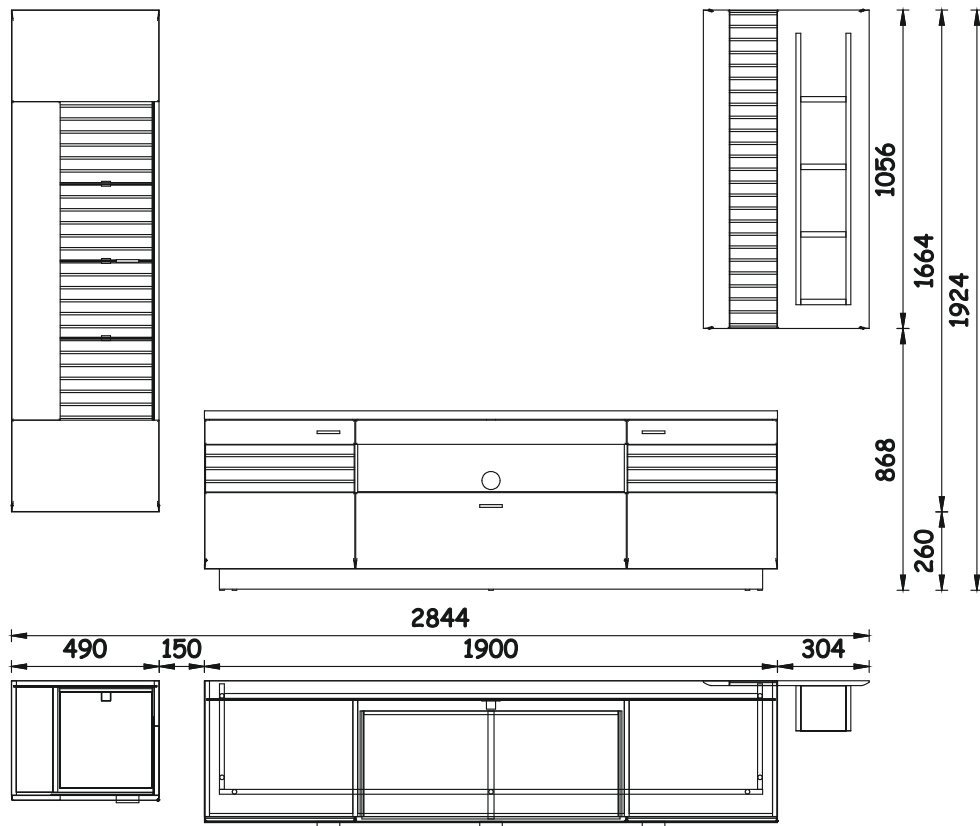

WOHNCONCEPT

Premium Möbel

1 / 8

FRESNO 40 C5 HW 41

<http://www.wohnconcept-premium.de>

1	1056	304	16	1
2	1056	86	16	1
3	160	1056	16	1
4	900	150	16	1
5	900	150	16	1
6	150	148	16	1

1

2

3

4

5

Kombination 88