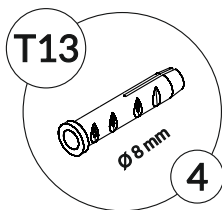

WOHNCONCEPT

Premium Möbel

1 / 8

FRESNO 40 C5 HW 41

<http://www.wohnconcept-premium.de>

1	1056	304	16	1
2	1056	86	16	1
3	160	1056	16	1
4	900	150	16	1
5	900	150	16	1
6	150	148	16	1

1

2

3

4

5

Kombination 88