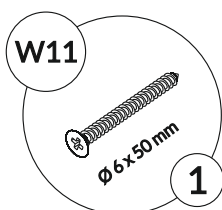

WOHNCONCEPT

Premium Möbel

1 / 8

FRESNO 40 C5 HW 41

<http://www.wohnconcept-premium.de>

1	1056	304	16	1
2	1056	86	16	1
3	160	1056	16	1
4	900	150	16	1
5	900	150	16	1
6	150	148	16	1

1

2

3

4

5

Kombination 88