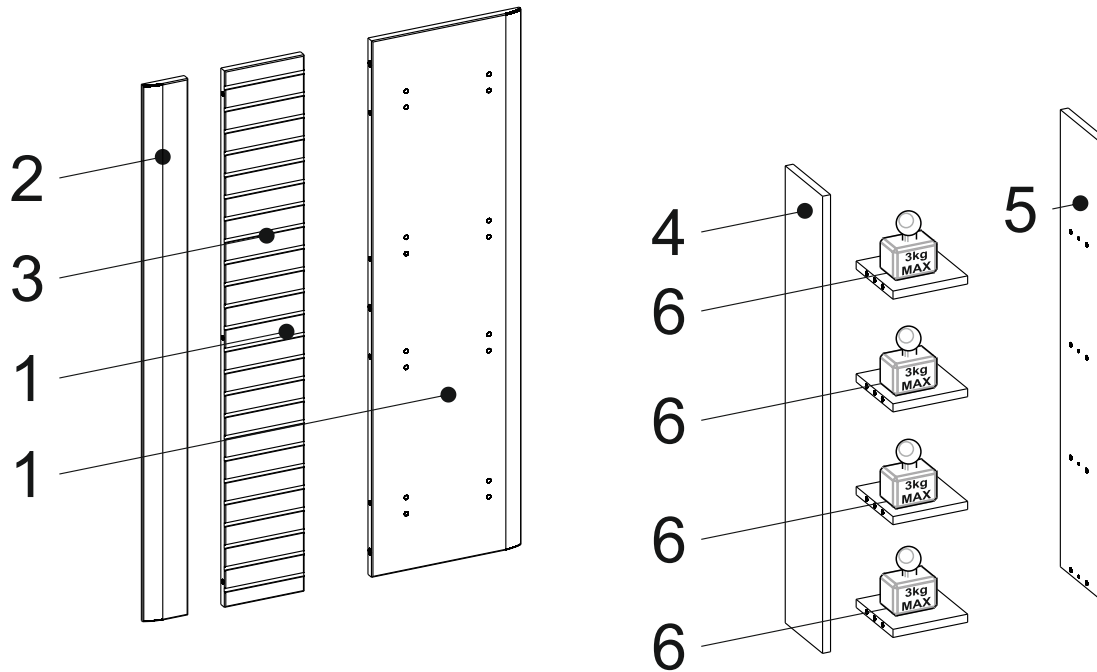

WOHNCONCEPT

Premium Möbel

1 / 8

FRESNO 40 C5 HW 41

<http://www.wohnconcept-premium.de>

1	1056	304	16	1
2	1056	86	16	1
3	160	1056	16	1
4	900	150	16	1
5	900	150	16	1
6	150	148	16	1

1

2

3

4

5

Kombination 88