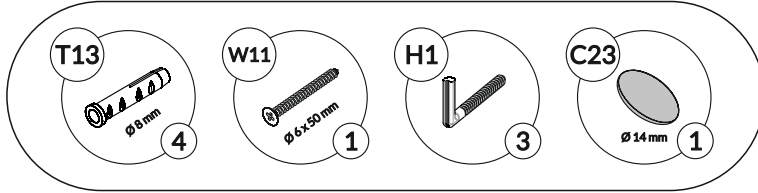

WOHNCONCEPT

Premium Möbel

1 / 8

FRESNO 40 C5 HW 41

<http://www.wohnconcept-premium.de>

1	1056	304	16	1
2	1056	86	16	1
3	160	1056	16	1
4	900	150	16	1
5	900	150	16	1
6	150	148	16	1

1

2

3

4

5

Kombination 88