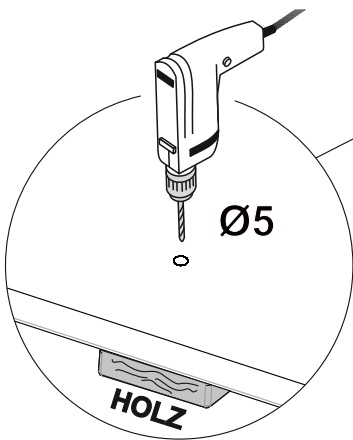

WOHNCONCEPT

Premium Möbel

1 / 8

FRESNO 40 C5 HW 41

<http://www.wohnconcept-premium.de>

1	1056	304	16	1
2	1056	86	16	1
3	160	1056	16	1
4	900	150	16	1
5	900	150	16	1
6	150	148	16	1

1

2