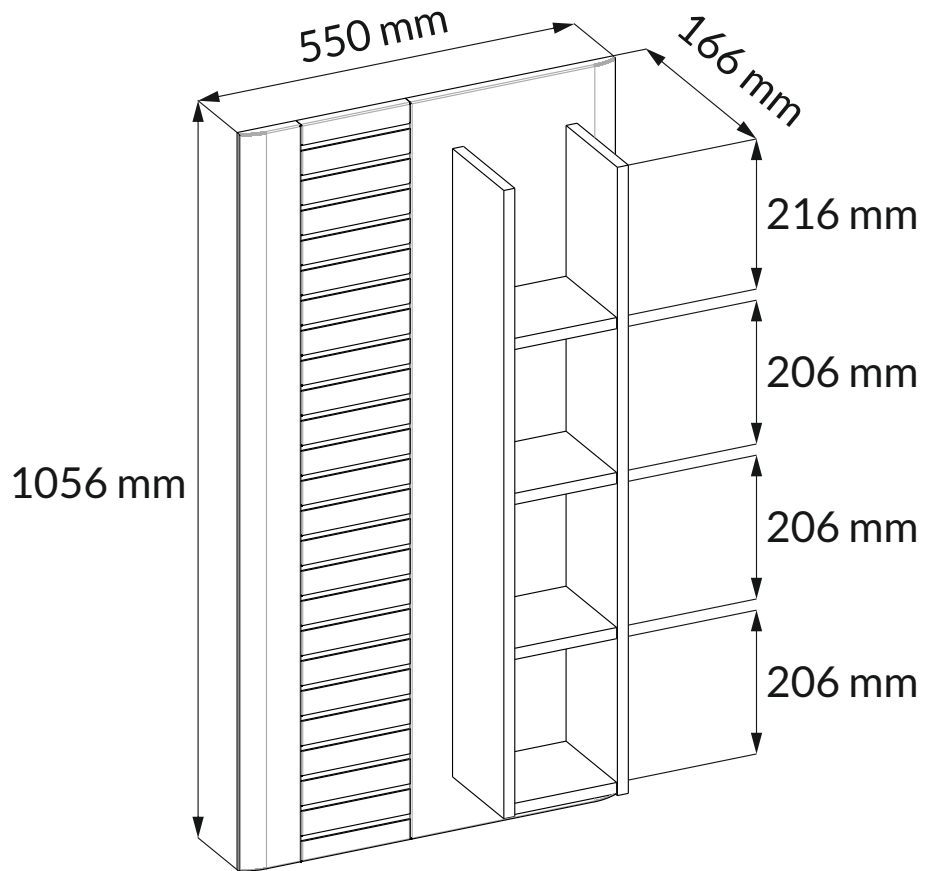

WOHNCONCEPT

Premium Möbel

1 / 8

FRESNO 40 C5 HW 41

<http://www.wohnconcept-premium.de>

1	1056	304	16	1
2	1056	86	16	1
3	160	1056	16	1
4	900	150	16	1
5	900	150	16	1
6	150	148	16	1

1

2