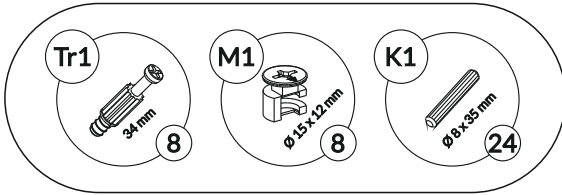

WOHNCONCEPT

Premium Möbel

1 / 8

FRESNO 40 C5 HW 41

<http://www.wohnconcept-premium.de>

1	1056	304	16	1
2	1056	86	16	1
3	160	1056	16	1
4	900	150	16	1
5	900	150	16	1
6	150	148	16	1

1

2

3

4

5

Kombination 88