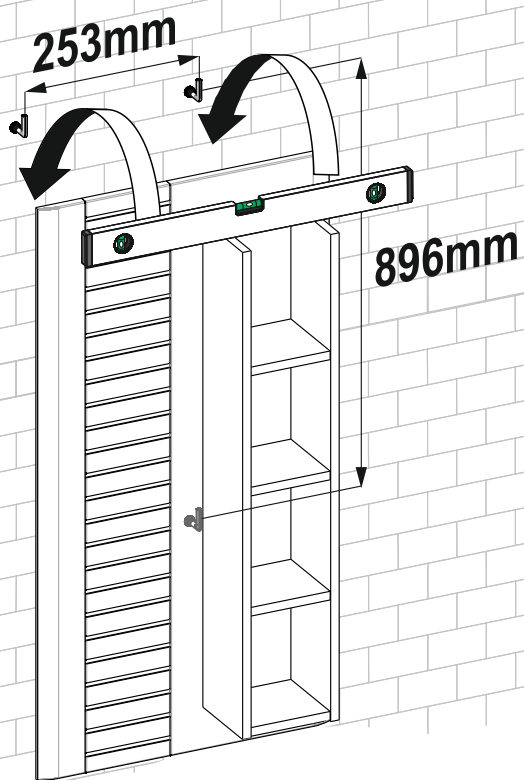

WOHNCONCEPT

Premium Möbel

1 / 8

FRESNO 40 C5 HW 41

<http://www.wohnconcept-premium.de>

1	1056	304	16	1
2	1056	86	16	1
3	160	1056	16	1
4	900	150	16	1
5	900	150	16	1
6	150	148	16	1

1

2

3

4

5

Kombination 88