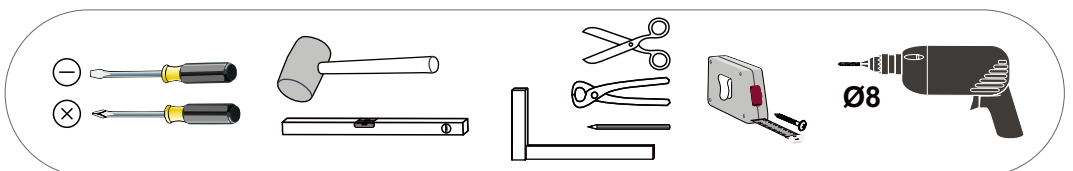

WOHNCONCEPT

Premium Möbel

1 / 8

FRESNO 40 C5 HW 41

<http://www.wohnconcept-premium.de>

1	1056	304	16	1
2	1056	86	16	1
3	160	1056	16	1
4	900	150	16	1
5	900	150	16	1
6	150	148	16	1

1

2

3

4

5

Kombination 88