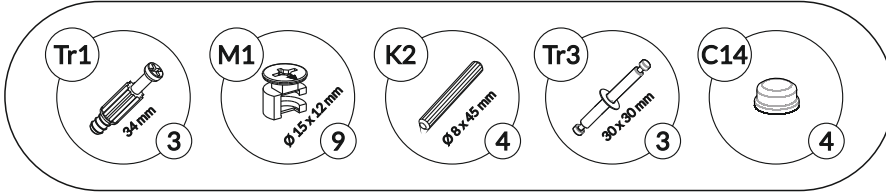

WOHNCONCEPT

Premium Möbel

1 / 8

FRESNO 40 C5 HW 41

<http://www.wohnconcept-premium.de>

1	1056	304	16	1
2	1056	86	16	1
3	160	1056	16	1
4	900	150	16	1
5	900	150	16	1
6	150	148	16	1

1

2

3

4

5

Kombination 88