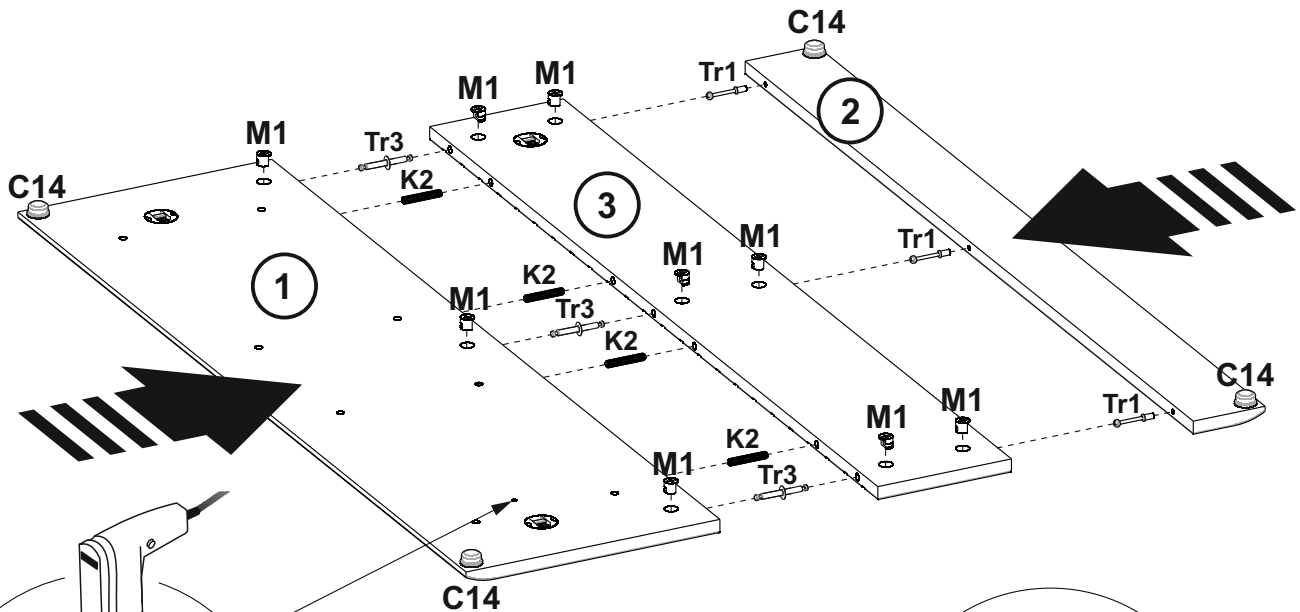

WOHNCONCEPT

Premium Möbel

1 / 8

FRESNO 40 C5 HW 41

<http://www.wohnconcept-premium.de>

1	1056	304	16	1
2	1056	86	16	1
3	160	1056	16	1
4	900	150	16	1
5	900	150	16	1
6	150	148	16	1

1

2

3

4

5

Kombination 88