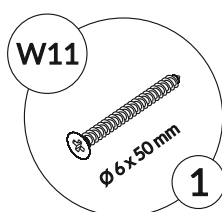

WOHNCONCEPT

Premium Möbel

1 / 6

FRESNO 40 C5 HW 40

25min.

2 Pers.

<http://www.wohnconcept-premium.de>

1	1600	240	16	1
2	1500	200	28	1