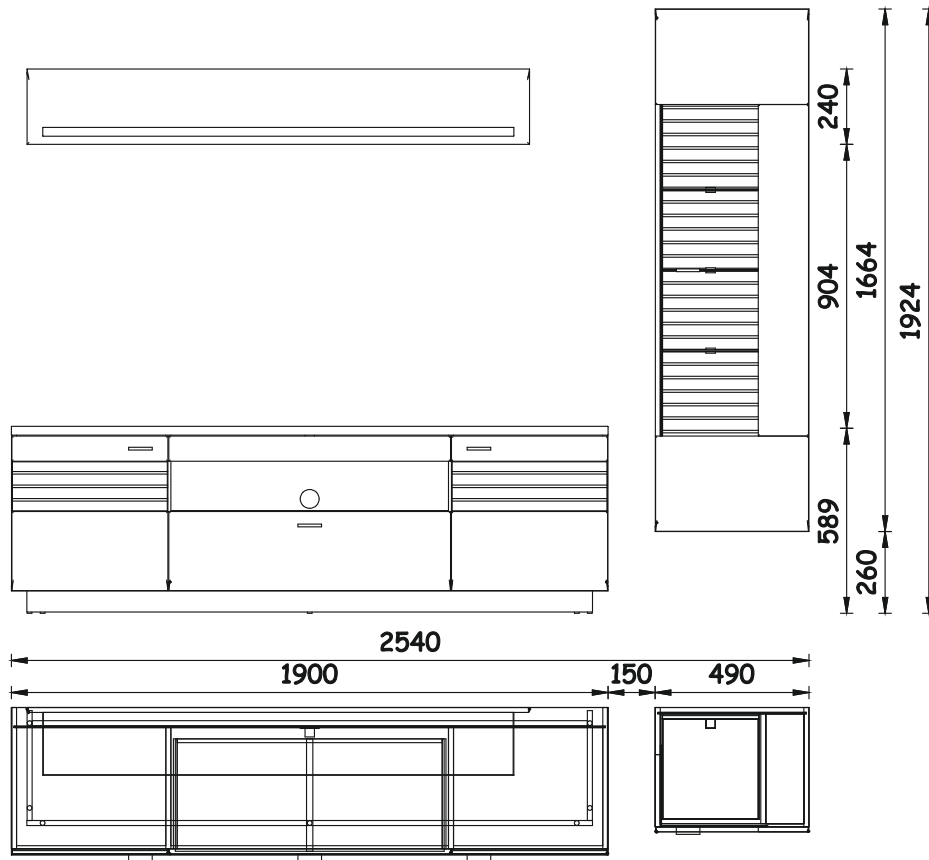

WOHNCONCEPT

Premium Möbel

1 / 6

FRESNO 40 C5 HW 40

25min.

2 Pers.

<http://www.wohnconcept-premium.de>

1	1600	240	16	1
2	1500	200	28	1

2

3

Kombination 85

Kombination 89