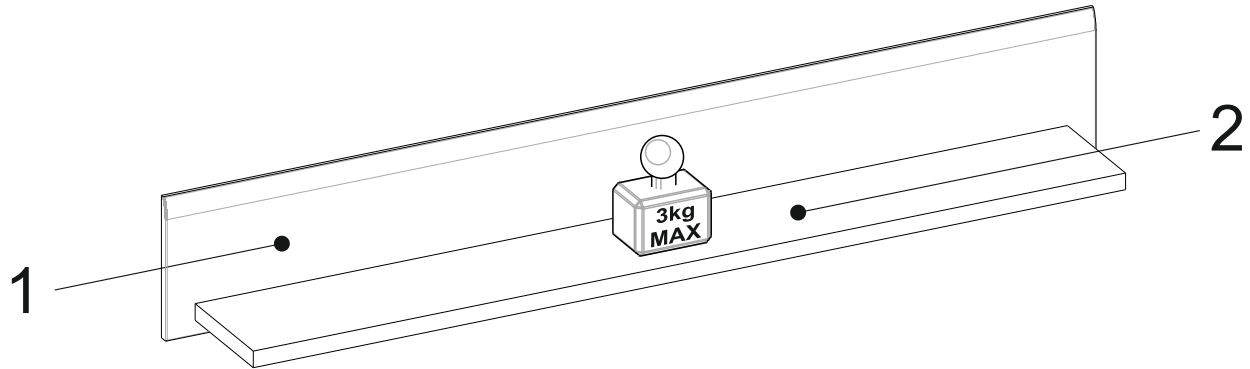

WOHNCONCEPT

Premium Möbel

1 / 6

FRESNO 40 C5 HW 40

25min.

2 Pers.

<http://www.wohnconcept-premium.de>

1	1600	240	16	1
2	1500	200	28	1