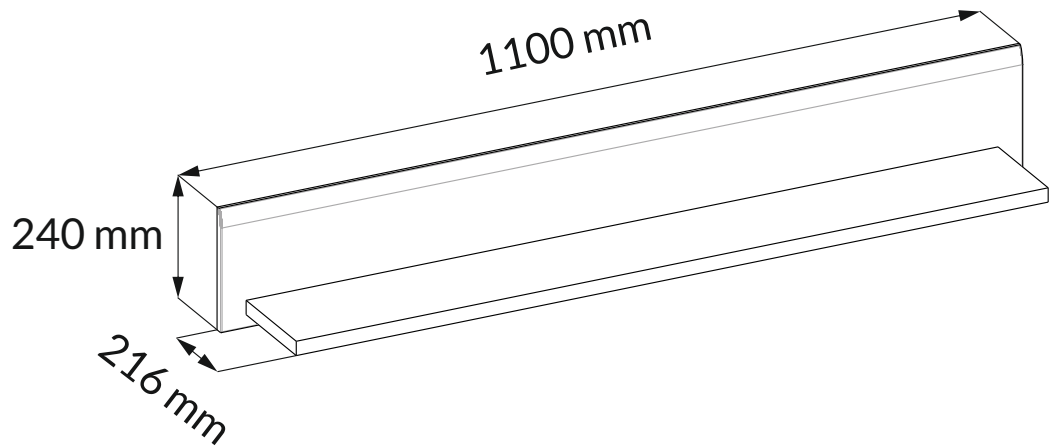

WOHNCONCEPT

Premium Möbel

1 / 6

FRESNO 40 C5 HW 40

25min.

2 Pers.

<http://www.wohnconcept-premium.de>

1	1600	240	16	1
2	1500	200	28	1