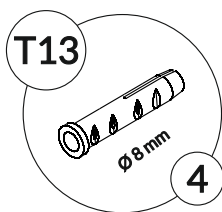

WOHNCONCEPT

Premium Möbel

1 / 6

FRESNO 40 C5 HW 40

25min.

2 Pers.

<http://www.wohnconcept-premium.de>

1	1600	240	16	1
2	1500	200	28	1