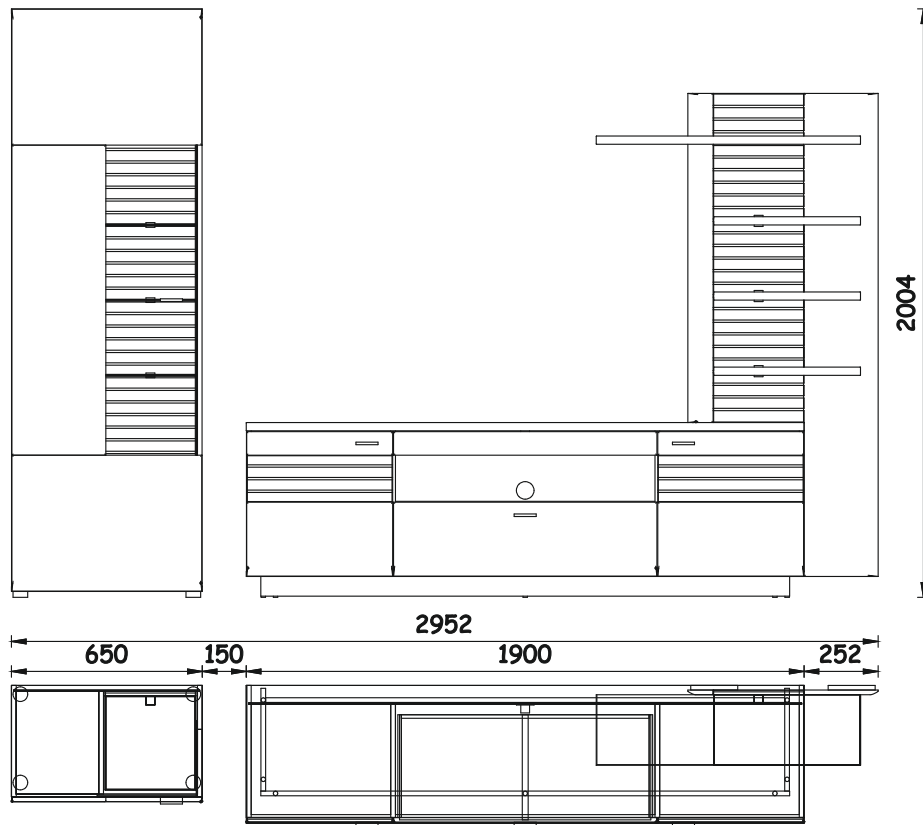

WOHN CONCEPT

Premium Möbel

1 / 12

FRESNO 40 C5 HW 30

1	1901	470	28	1
2	1901	450	16	1
3	480	450	16	1
4	480	450	16	1
5	480	386	16	1
6	480	386	16	1
7	885	386	16	1
8	885	80	16	1
9	1800	67	16	1
10	1766	67	16	1
11	350	67	16	1
12	350	67	16	1
13	302	67	16	2
14	474	366	16	2
15	845	180	12	1

16	350	180	12	1
17	350	180	12	1
18	855	348	3	1
19	489	494	3	1
20	897	494	3	1
21	897	80	16	1
22	897	252	16	1
23	497	492	16	2
24	497	492	16	2

1

2

3

W1

8

BELEUCHTUNG
OPTION

W1

4

MS

2

T13

2

T14

2

Ø 6 x 50 mm

5

Kombination 83

Kombination 85

Kombination 86

Kombination 88

Kombination 89