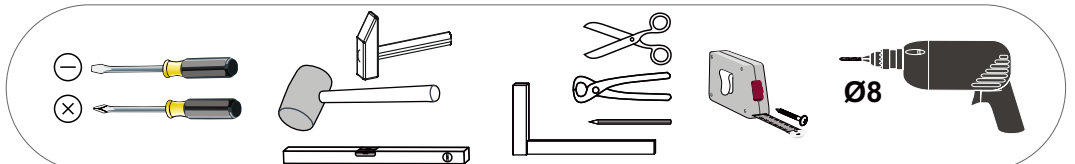

WOHN CONCEPT

Premium Möbel

1 / 12

FRESNO 40 C5 HW 30

1	1901	470	28	1
2	1901	450	16	1
3	480	450	16	1
4	480	450	16	1
5	480	386	16	1
6	480	386	16	1
7	885	386	16	1
8	885	80	16	1
9	1800	67	16	1
10	1766	67	16	1
11	350	67	16	1
12	350	67	16	1
13	302	67	16	2
14	474	366	16	2
15	845	180	12	1

16	350	180	12	1
17	350	180	12	1
18	855	348	3	1
19	489	494	3	1
20	897	494	3	1
21	897	80	16	1
22	897	252	16	1
23	497	492	16	2
24	497	492	16	2

1

2

3

W1

8

BELEUCHTUNG
OPTION

W1

4

MS

2

T13

2

T14

2

Ø 6 x 50 mm