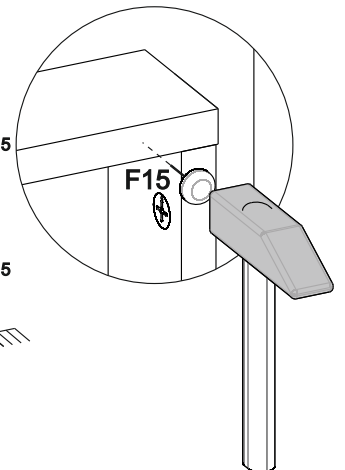

WOHN CONCEPT

Premium Möbel

1 / 12

FRESNO 40 C5 HW 30

1	1901	470	28	1
2	1901	450	16	1
3	480	450	16	1
4	480	450	16	1
5	480	386	16	1
6	480	386	16	1
7	885	386	16	1
8	885	80	16	1
9	1800	67	16	1
10	1766	67	16	1
11	350	67	16	1
12	350	67	16	1
13	302	67	16	2
14	474	366	16	2
15	845	180	12	1

16	350	180	12	1
17	350	180	12	1
18	855	348	3	1
19	489	494	3	1
20	897	494	3	1
21	897	80	16	1
22	897	252	16	1
23	497	492	16	2
24	497	492	16	2

1

2

3

W1

8

BELEUCHTUNG
OPTION

W1

4

MS

2

T13

2

T14

2

Ø 6 x 50 mm