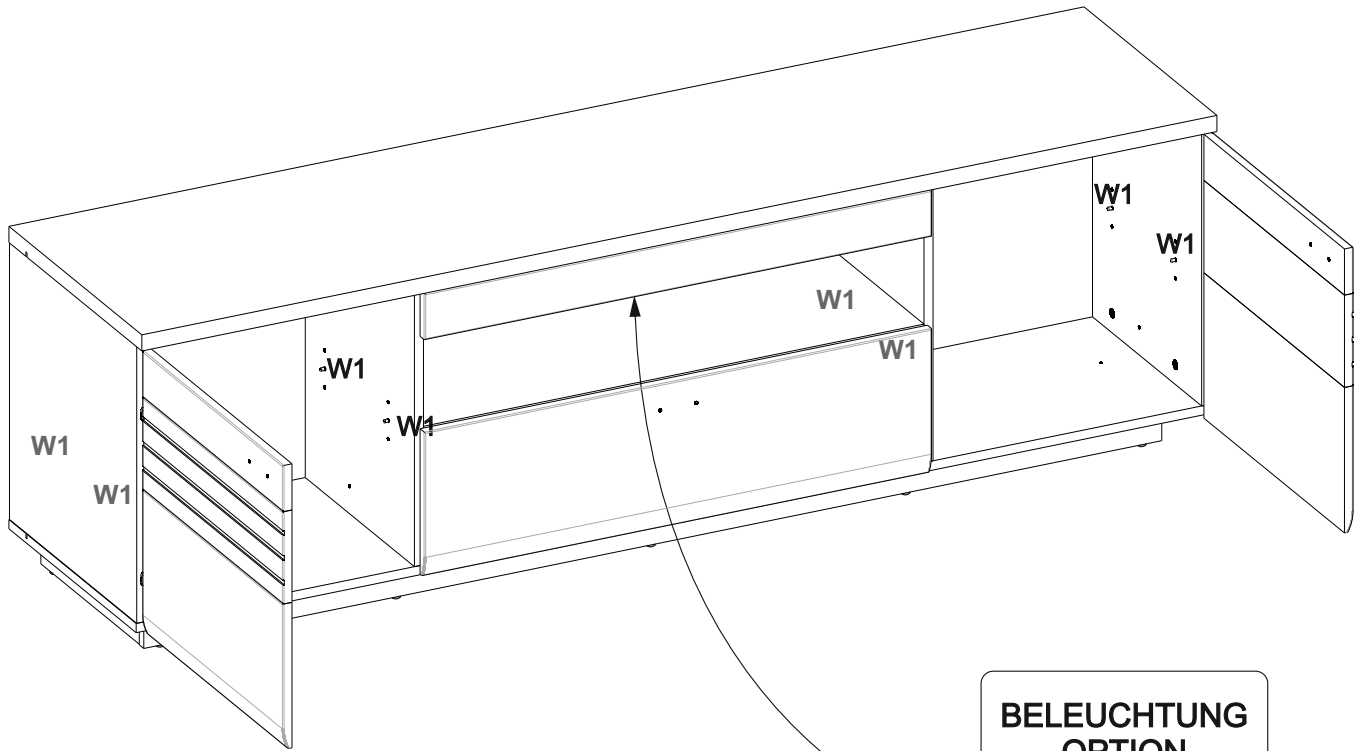

WOHN CONCEPT

Premium Möbel

1 / 12

FRESNO 40 C5 HW 30

1	1901	470	28	1
2	1901	450	16	1
3	480	450	16	1
4	480	450	16	1
5	480	386	16	1
6	480	386	16	1
7	885	386	16	1
8	885	80	16	1
9	1800	67	16	1
10	1766	67	16	1
11	350	67	16	1
12	350	67	16	1
13	302	67	16	2
14	474	366	16	2
15	845	180	12	1

16	350	180	12	1
17	350	180	12	1
18	855	348	3	1
19	489	494	3	1
20	897	494	3	1
21	897	80	16	1
22	897	252	16	1
23	497	492	16	2
24	497	492	16	2

1

2

3

W1

8

BELEUCHTUNG
OPTION

W1

4

MS

2

T13

2

T14

2

Ø 6 x 50 mm