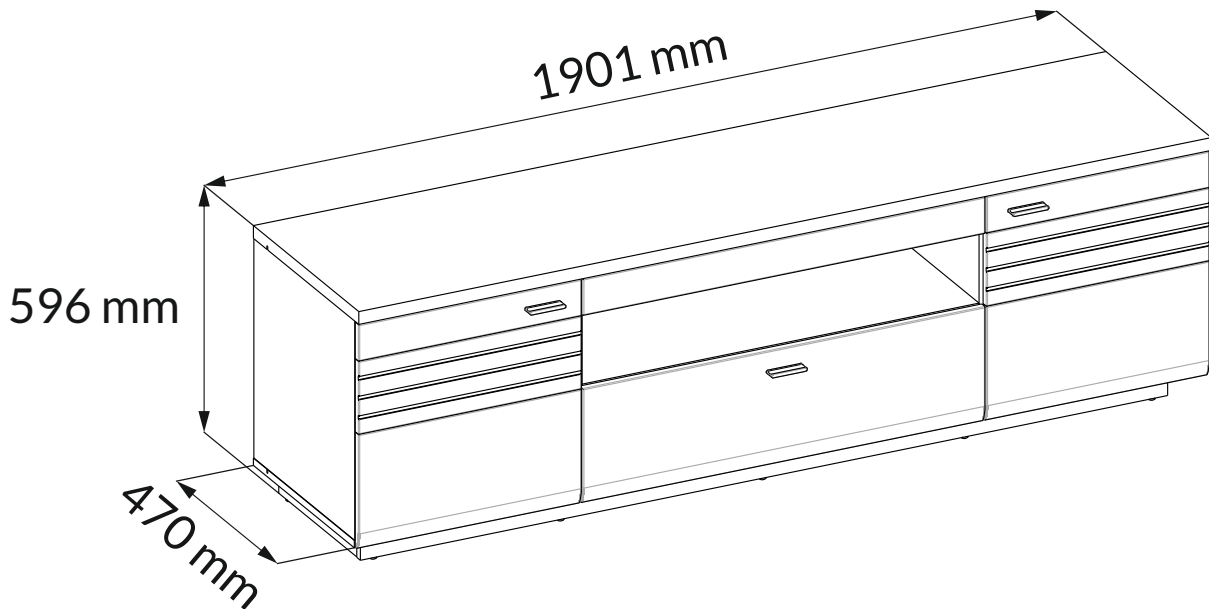

WOHN CONCEPT

Premium Möbel

1 / 12

FRESNO 40 C5 HW 30

1	1901	470	28	1
2	1901	450	16	1
3	480	450	16	1
4	480	450	16	1
5	480	386	16	1
6	480	386	16	1
7	885	386	16	1
8	885	80	16	1
9	1800	67	16	1
10	1766	67	16	1
11	350	67	16	1
12	350	67	16	1
13	302	67	16	2
14	474	366	16	2
15	845	180	12	1

16	350	180	12	1
17	350	180	12	1
18	855	348	3	1
19	489	494	3	1
20	897	494	3	1
21	897	80	16	1
22	897	252	16	1
23	497	492	16	2
24	497	492	16	2

1

2

3

W1

8

BELEUCHTUNG
OPTION

W1

4

MS

2

T13

2

T14

2

Ø 6 x 50 mm