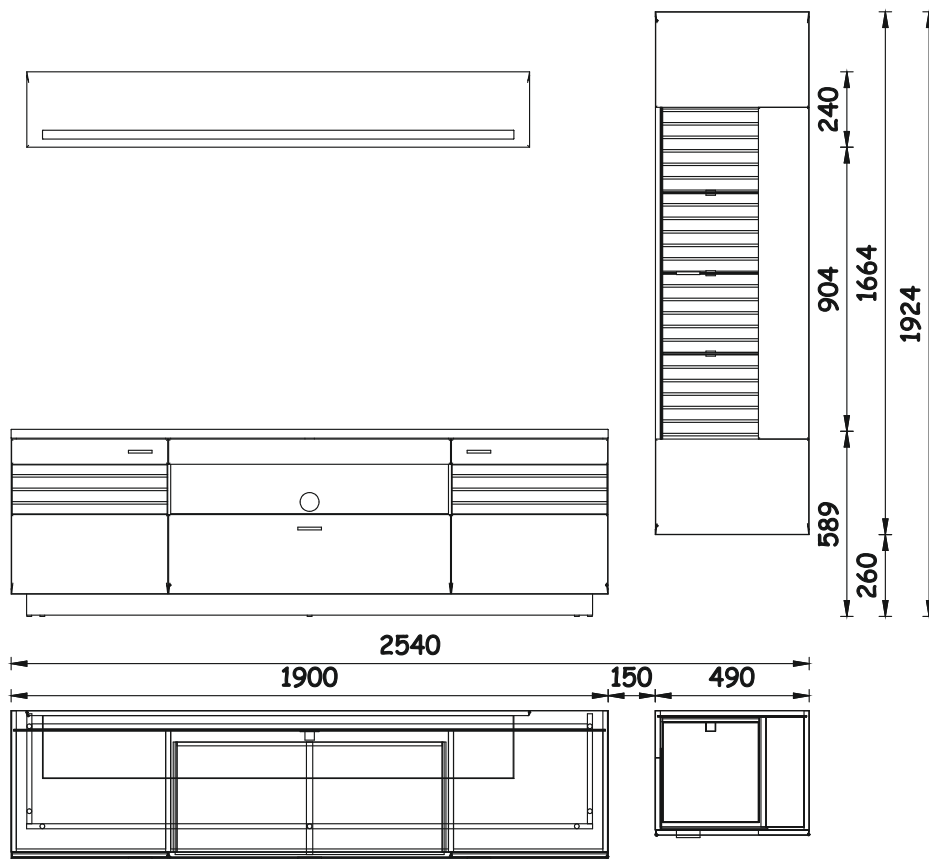

WOHN CONCEPT

Premium Möbel

1 / 12

FRESNO 40 C5 HW 30

1	1901	470	28	1
2	1901	450	16	1
3	480	450	16	1
4	480	450	16	1
5	480	386	16	1
6	480	386	16	1
7	885	386	16	1
8	885	80	16	1
9	1800	67	16	1
10	1766	67	16	1
11	350	67	16	1
12	350	67	16	1
13	302	67	16	2
14	474	366	16	2
15	845	180	12	1

16	350	180	12	1
17	350	180	12	1
18	855	348	3	1
19	489	494	3	1
20	897	494	3	1
21	897	80	16	1
22	897	252	16	1
23	497	492	16	2
24	497	492	16	2

1

2

3

W1

8

BELEUCHTUNG
OPTION

W1

4

MS

2

T13

2

T14

2

Ø 6 x 50 mm

5

Kombination 83

Kombination 85

Kombination 86

Kombination 88

Kombination 89