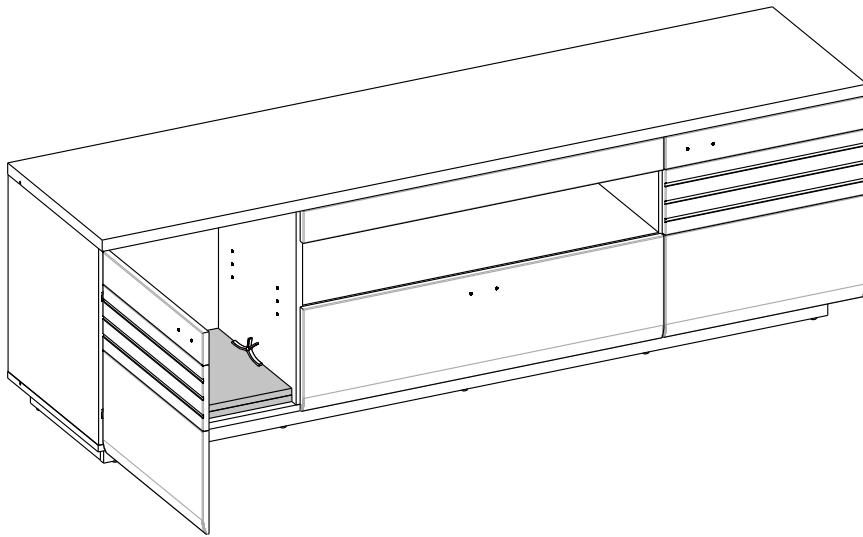

WOHN CONCEPT

Premium Möbel

1 / 12

FRESNO 40 C5 HW 30

1	1901	470	28	1
2	1901	450	16	1
3	480	450	16	1
4	480	450	16	1
5	480	386	16	1
6	480	386	16	1
7	885	386	16	1
8	885	80	16	1
9	1800	67	16	1
10	1766	67	16	1
11	350	67	16	1
12	350	67	16	1
13	302	67	16	2
14	474	366	16	2
15	845	180	12	1

16	350	180	12	1
17	350	180	12	1
18	855	348	3	1
19	489	494	3	1
20	897	494	3	1
21	897	80	16	1
22	897	252	16	1
23	497	492	16	2
24	497	492	16	2

1

2

3

W1

8

BELEUCHTUNG
OPTION

W1

4

MS

2

T13

2

T14

2

Ø 6 x 50 mm