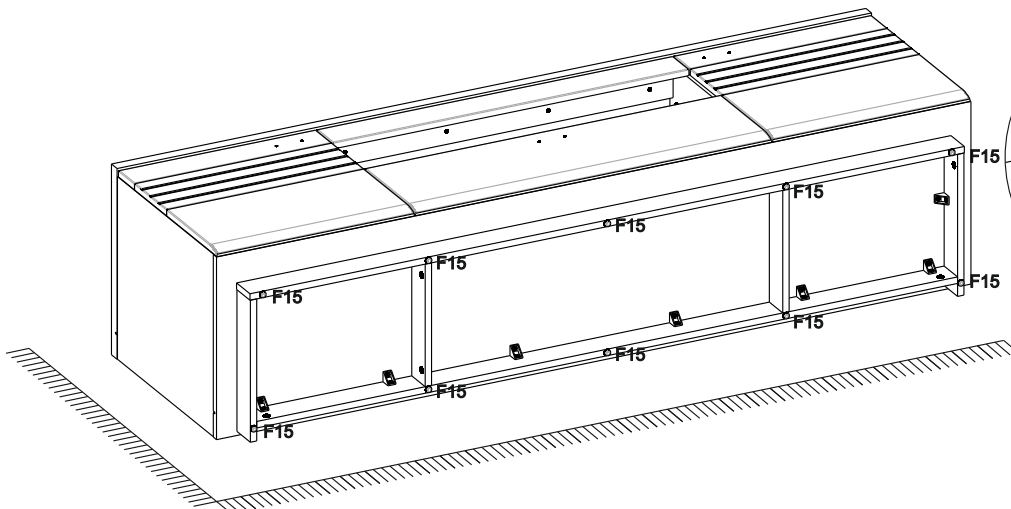

WOHN CONCEPT

Premium Möbel

1 / 12

FRESNO 40 C5 HW 30

1	1901	470	28	1
2	1901	450	16	1
3	480	450	16	1
4	480	450	16	1
5	480	386	16	1
6	480	386	16	1
7	885	386	16	1
8	885	80	16	1
9	1800	67	16	1
10	1766	67	16	1
11	350	67	16	1
12	350	67	16	1
13	302	67	16	2
14	474	366	16	2
15	845	180	12	1

16	350	180	12	1
17	350	180	12	1
18	855	348	3	1
19	489	494	3	1
20	897	494	3	1
21	897	80	16	1
22	897	252	16	1
23	497	492	16	2
24	497	492	16	2

1

2

3

W1

8

BELEUCHTUNG
OPTION

W1

4

MS

2

T13

2

T14

2

Ø 6 x 50 mm