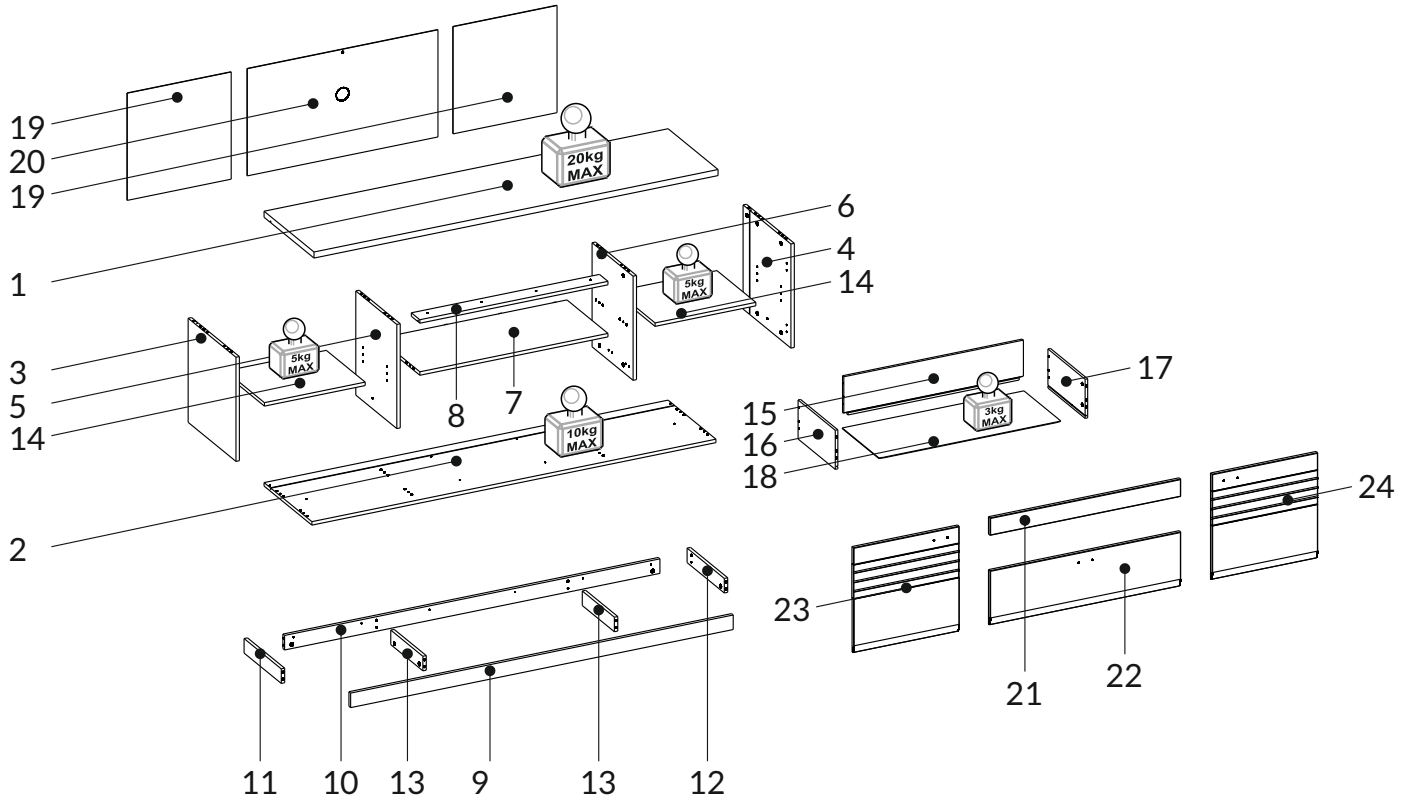

WOHN CONCEPT

Premium Möbel

1 / 12

FRESNO 40 C5 HW 30

1	1901	470	28	1
2	1901	450	16	1
3	480	450	16	1
4	480	450	16	1
5	480	386	16	1
6	480	386	16	1
7	885	386	16	1
8	885	80	16	1
9	1800	67	16	1
10	1766	67	16	1
11	350	67	16	1
12	350	67	16	1
13	302	67	16	2
14	474	366	16	2
15	845	180	12	1

16	350	180	12	1
17	350	180	12	1
18	855	348	3	1
19	489	494	3	1
20	897	494	3	1
21	897	80	16	1
22	897	252	16	1
23	497	492	16	2
24	497	492	16	2

1

2

3

W1

8

BELEUCHTUNG
OPTION

W1

4

MS

2

T13

2

T14

2

Ø 6 x 50 mm