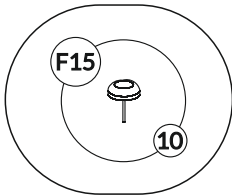

WOHN CONCEPT

Premium Möbel

1 / 12

FRESNO 40 C5 HW 30

1	1901	470	28	1
2	1901	450	16	1
3	480	450	16	1
4	480	450	16	1
5	480	386	16	1
6	480	386	16	1
7	885	386	16	1
8	885	80	16	1
9	1800	67	16	1
10	1766	67	16	1
11	350	67	16	1
12	350	67	16	1
13	302	67	16	2
14	474	366	16	2
15	845	180	12	1

16	350	180	12	1
17	350	180	12	1
18	855	348	3	1
19	489	494	3	1
20	897	494	3	1
21	897	80	16	1
22	897	252	16	1
23	497	492	16	2
24	497	492	16	2

1

2

3

W1

8

BELEUCHTUNG
OPTION

W1

4

MS

2

T13

2

T14

2

Ø 6 x 50 mm