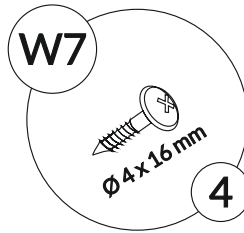

# FRESNO 40 C5 HW 22

1	1100	400	28	1
2	1100	380	16	1
3	1248	380	16	1
4	1248	380	16	1
5	1066	354	16	1
6	1066	354	16	1
7	242	354	16	1
8	138	354	16	1
9	224	354	16	1
10	1248	160	16	1

11	1000	67	16	1
12	966	67	16	1
13	330	67	16	1
14	330	67	16	1
15	282	67	16	1
16	1080	255	3	1
17	1080	150	3	1
18	1080	237	3	1
19	1080	304	3	2
20	546	260	16	1
21	546	260	16	1
26	505	380	4	1

W7

4

T13

2

T14

2

C20

36