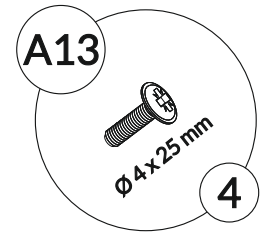

# FRESNO 40 C5 HW 22

1	1100	400	28	1
2	1100	380	16	1
3	1248	380	16	1
4	1248	380	16	1
5	1066	354	16	1
6	1066	354	16	1
7	242	354	16	1
8	138	354	16	1
9	224	354	16	1
10	1248	160	16	1

11	1000	67	16	1
12	966	67	16	1
13	330	67	16	1
14	330	67	16	1
15	282	67	16	1
16	1080	255	3	1
17	1080	150	3	1
18	1080	237	3	1
19	1080	304	3	2
20	546	260	16	1
21	546	260	16	1
26	505	380	4	1