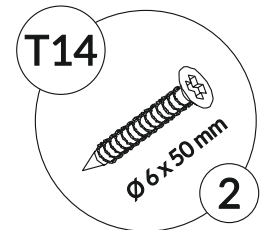

# FRESNO 40 C5 HW 22

1	1100	400	28	1
2	1100	380	16	1
3	1248	380	16	1
4	1248	380	16	1
5	1066	354	16	1
6	1066	354	16	1
7	242	354	16	1
8	138	354	16	1
9	224	354	16	1
10	1248	160	16	1

11	1000	67	16	1
12	966	67	16	1
13	330	67	16	1
14	330	67	16	1
15	282	67	16	1
16	1080	255	3	1
17	1080	150	3	1
18	1080	237	3	1
19	1080	304	3	2
20	546	260	16	1
21	546	260	16	1
26	505	380	4	1

W7

4

T13

2

T14

2

C20

36