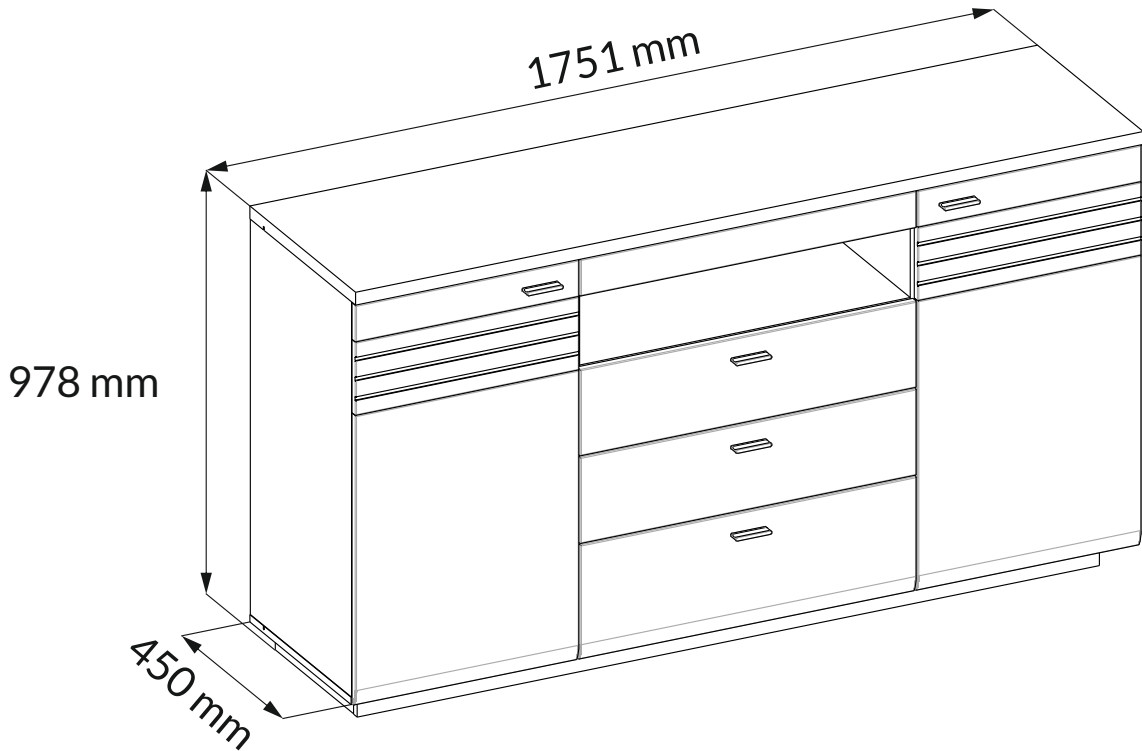

WOHN CONCEPT

Premium Möbel

1 / 9

FRESNO 40 C5 HW 20

1	1751	470	28	1
2	1751	450	16	1
3	862	450	16	1
4	862	450	16	1
5	862	386	16	1
6	862	386	16	1
7	735	386	16	1
8	735	80	16	1
9	1650	67	16	1
10	1616	67	16	1
11	350	67	16	1
12	350	67	16	1
13	302	67	16	2
14	474	366	16	4
15	695	140	12	2

16	695	396	12	1
17	350	396	12	2
18	350	376	12	1
19	350	220	12	2
20	350	350	12	1
21	705	348	3	3
22	489	348	3	2
23	747	330	3	1
24	497	874	16	1
25	497	874	16	1
26	747	939	16	1
27	747	196	16	2
28	747	414	16	1