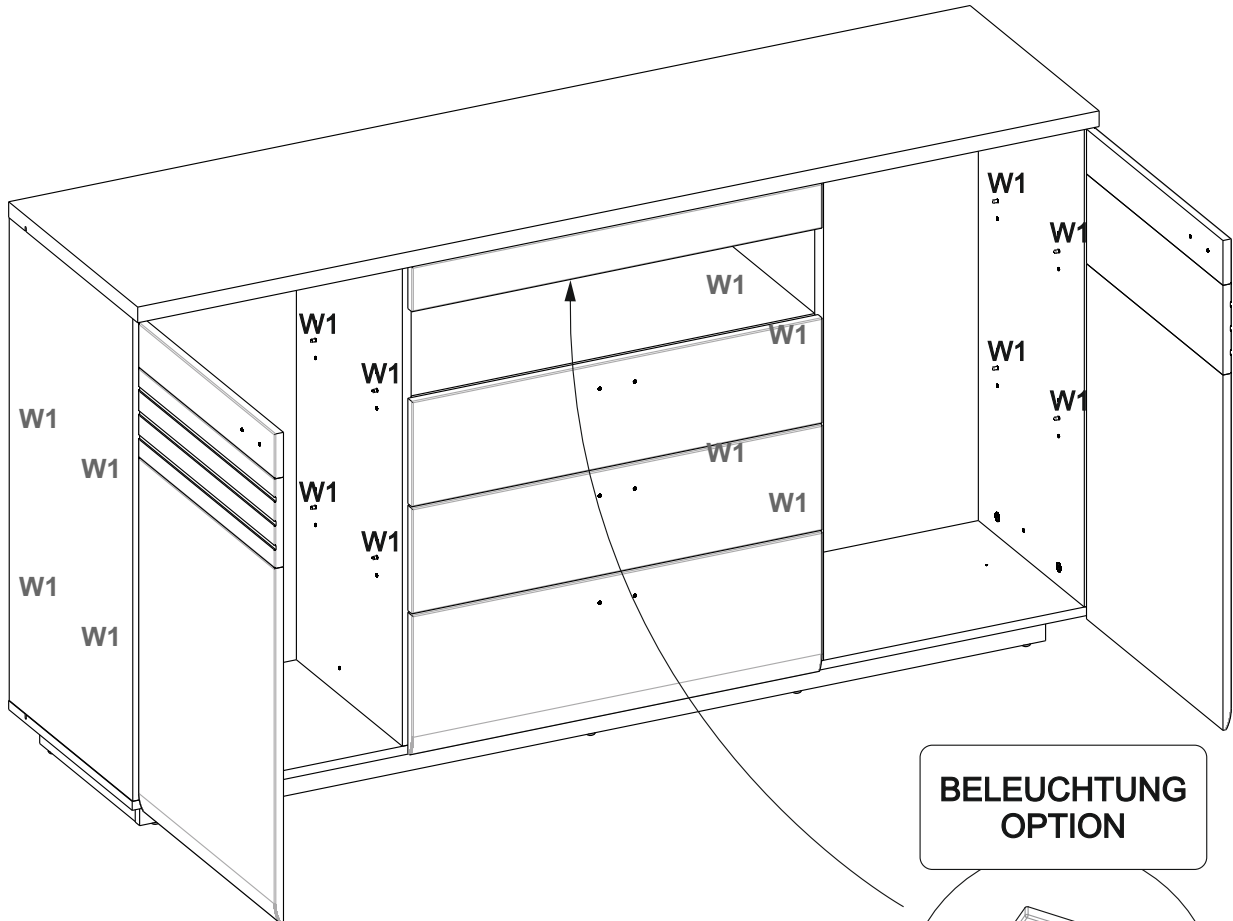

WOHN CONCEPT

Premium Möbel

1 / 9

FRESNO 40 C5 HW 20

1	1751	470	28	1
2	1751	450	16	1
3	862	450	16	1
4	862	450	16	1
5	862	386	16	1
6	862	386	16	1
7	735	386	16	1
8	735	80	16	1
9	1650	67	16	1
10	1616	67	16	1
11	350	67	16	1
12	350	67	16	1
13	302	67	16	2
14	474	366	16	4
15	695	140	12	2

16	695	396	12	1
17	350	396	12	2
18	350	376	12	1
19	350	220	12	2
20	350	350	12	1
21	705	348	3	3
22	489	348	3	2
23	747	330	3	1
24	497	874	16	1
25	497	874	16	1
26	747	939	16	1
27	747	196	16	2
28	747	414	16	1

1

2

3

BELEUCHTUNG
OPTION

3

5