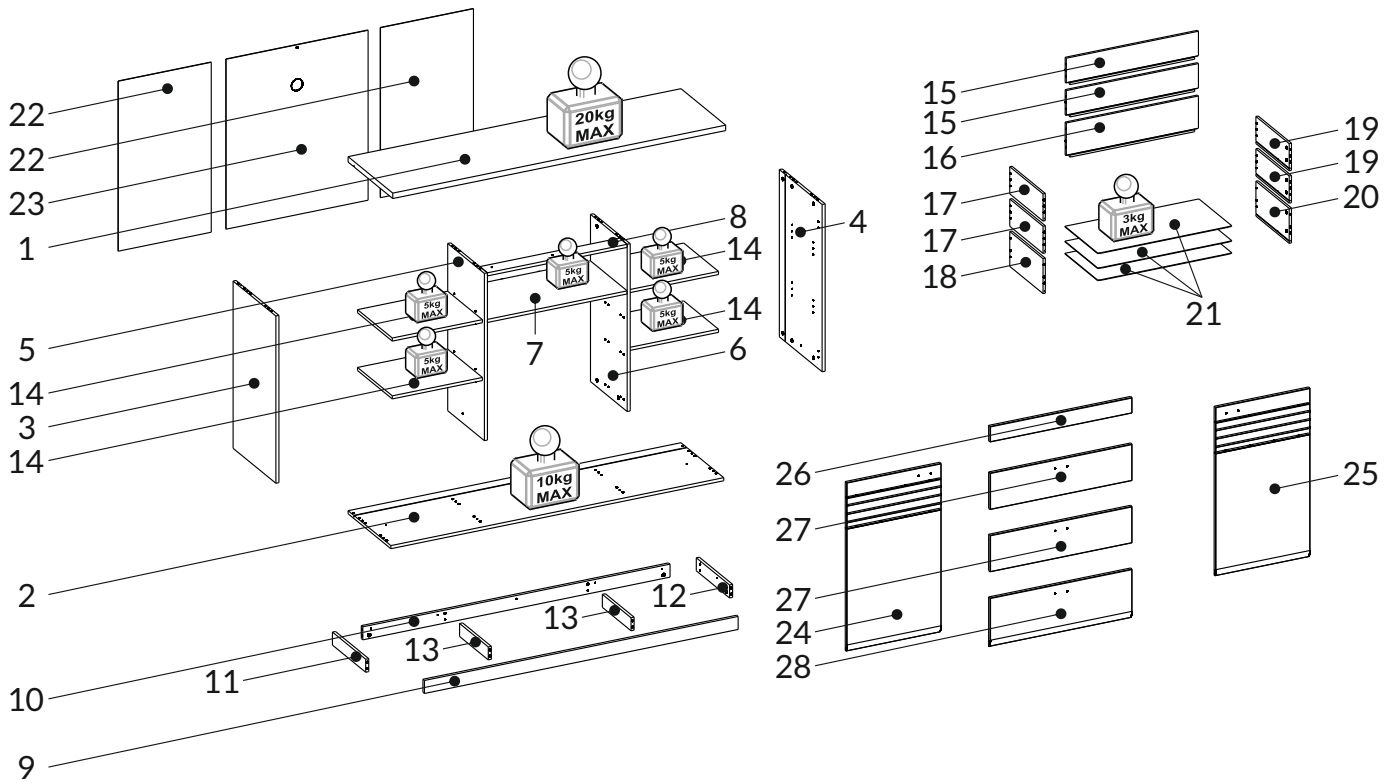

WOHN CONCEPT

Premium Möbel

1 / 9

FRESNO 40 C5 HW 20

1	1751	470	28	1
2	1751	450	16	1
3	862	450	16	1
4	862	450	16	1
5	862	386	16	1
6	862	386	16	1
7	735	386	16	1
8	735	80	16	1
9	1650	67	16	1
10	1616	67	16	1
11	350	67	16	1
12	350	67	16	1
13	302	67	16	2
14	474	366	16	4
15	695	140	12	2