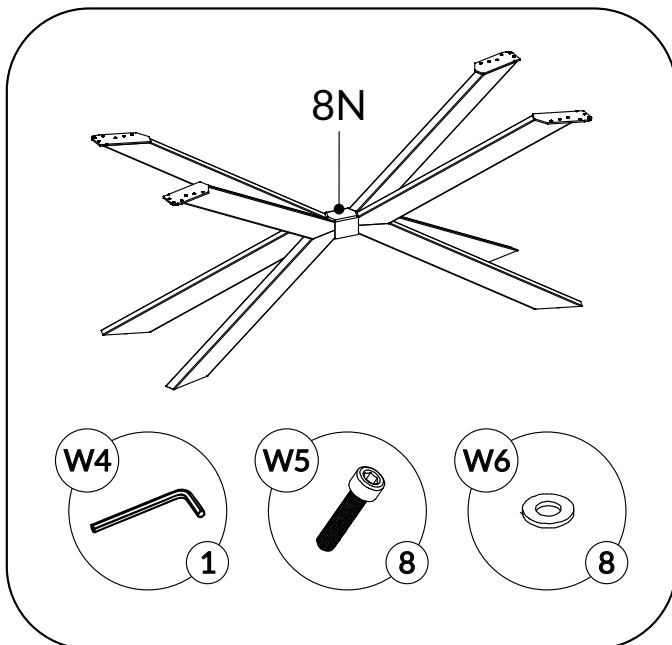

WOHN CONCEPT

Premium Möbel

1 / 13

FRESNO 20 55 HW 06
 FRESNO 20 55 HW 07
 FRESNO 20 55 HW 08

1	2100	420	18	2
2	522	160	18	2
3	1056	160	13	1
4	2096	100	18	2
5	800	506	18	2
6	1080	260	16	1
7	1055	159	4	1

A-1

A-2

A-3

B-1

B-2

B-3

B-4

B-5

B-6