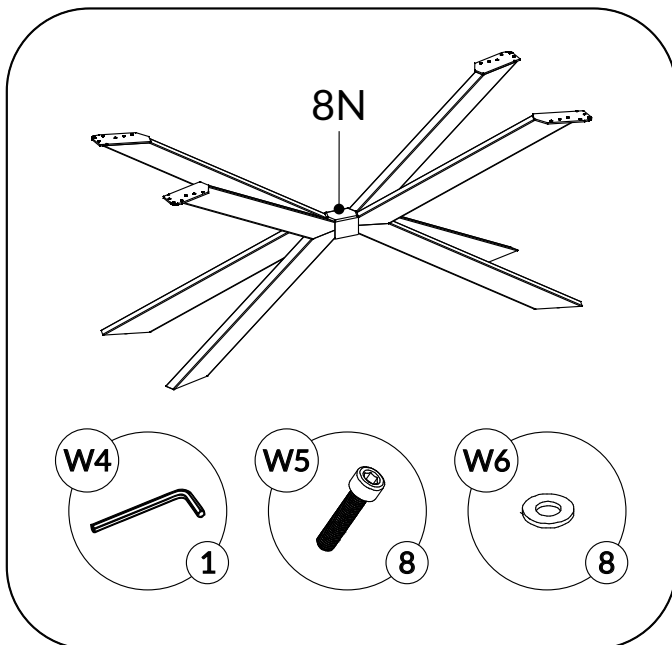

# WOHN CONCEPT

Premium Möbel

1 / 13

FRESNO 20 55 HW 03  
 FRESNO 20 55 HW 04  
 FRESNO 20 55 HW 05

1	1800	420	18	2
2	372	160	18	2
3	1056	160	13	1
4	1796	100	18	2
5	800	356	18	2
6	1080	260	16	1
7	1055	159	4	1

A-1

A-2

A-3

**B-1**

**B-2**

**B-3**

**B-4**

**B-5**

**B-6**

**B-7**

C-1

C-2

C-3