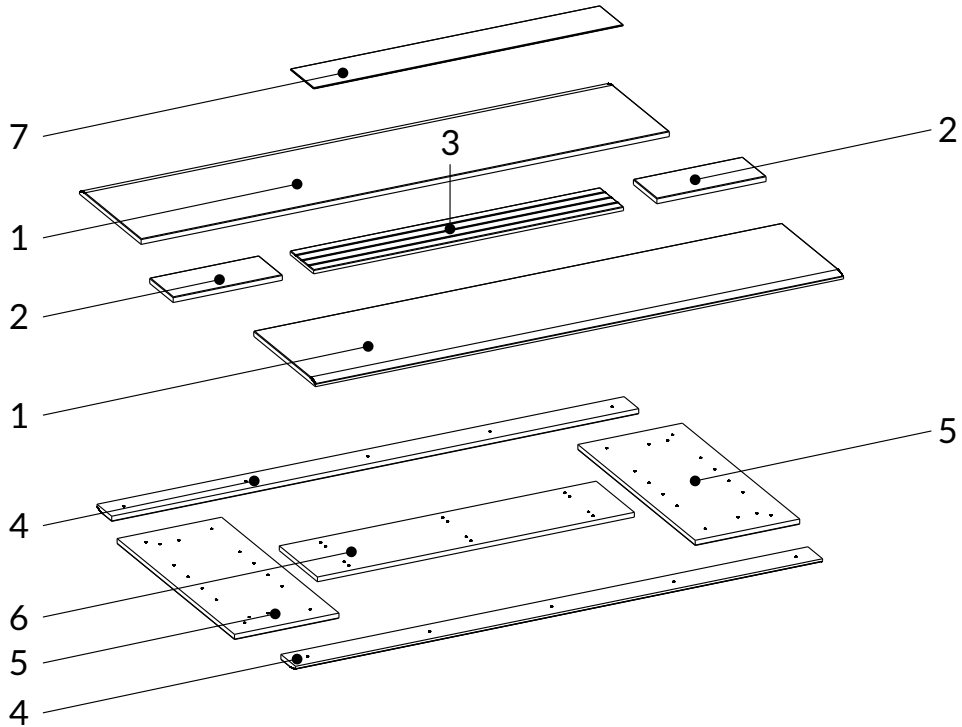

# WOHN CONCEPT

Premium Möbel

1 / 13

FRESNO 20 55 HW 03  
 FRESNO 20 55 HW 04  
 FRESNO 20 55 HW 05

1	1800	420	18	2
2	372	160	18	2
3	1056	160	13	1
4	1796	100	18	2
5	800	356	18	2
6	1080	260	16	1
7	1055	159	4	1

A-1

A-2

A-3

**B-1**

**B-2**

**B-3**

**B-4**

**B-5**