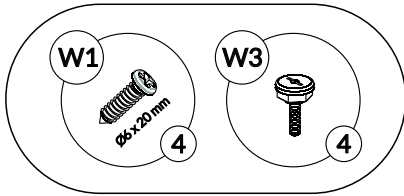

# WOHN CONCEPT

Premium Möbel

1 / 13

FRESNO 20 55 HW 03  
 FRESNO 20 55 HW 04  
 FRESNO 20 55 HW 05

1	1800	420	18	2
2	372	160	18	2
3	1056	160	13	1
4	1796	100	18	2
5	800	356	18	2
6	1080	260	16	1
7	1055	159	4	1

A-1

A-2

A-3

**B-1**

**B-2**

**B-3**

**B-4**

**B-5**

**B-6**

**B-7**

C-1

C-2

C-3