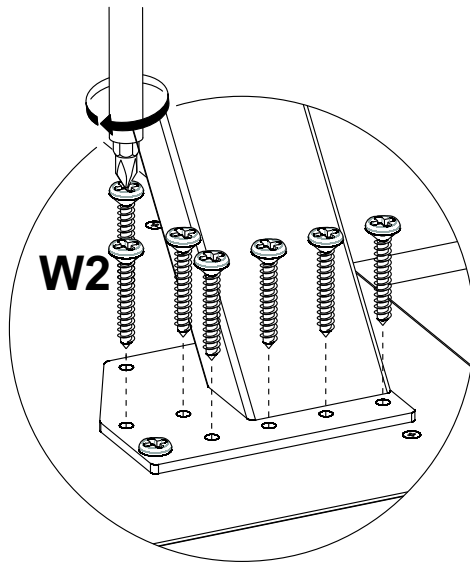

# WOHN CONCEPT

Premium Möbel

1 / 13

FRESNO 20 55 HW 03  
 FRESNO 20 55 HW 04  
 FRESNO 20 55 HW 05

1	1800	420	18	2
2	372	160	18	2
3	1056	160	13	1
4	1796	100	18	2
5	800	356	18	2
6	1080	260	16	1
7	1055	159	4	1

A-1

A-2

A-3

**B-1**

**B-2**

**B-3**

**B-4**

**B-5**