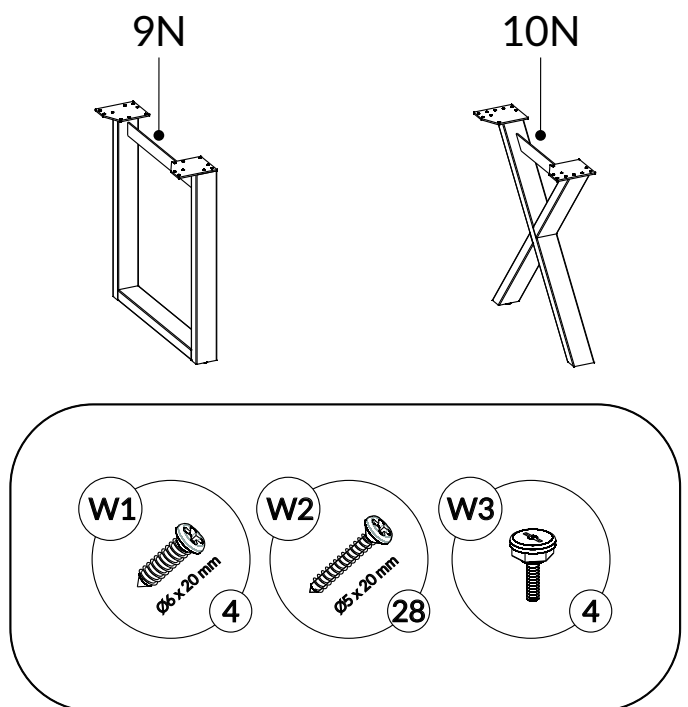

# WOHN CONCEPT

Premium Möbel

1 / 13

FRESNO 20 55 HW 03  
 FRESNO 20 55 HW 04  
 FRESNO 20 55 HW 05

1	1800	420	18	2
2	372	160	18	2
3	1056	160	13	1
4	1796	100	18	2
5	800	356	18	2
6	1080	260	16	1
7	1055	159	4	1

A-1

A-2

A-3

**B-1**

**B-2**

**B-3**

**B-4**

**B-5**