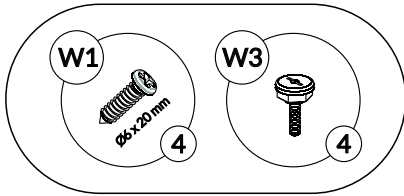

# WOHN CONCEPT

Premium Möbel

1 / 13

FRESNO 20 55 HW 03  
 FRESNO 20 55 HW 04  
 FRESNO 20 55 HW 05

1	1800	420	18	2
2	372	160	18	2
3	1056	160	13	1
4	1796	100	18	2
5	800	356	18	2
6	1080	260	16	1
7	1055	159	4	1

A-1

A-2

A-3

**B-1**

**B-2**

**B-3**

**B-4**

**B-5**