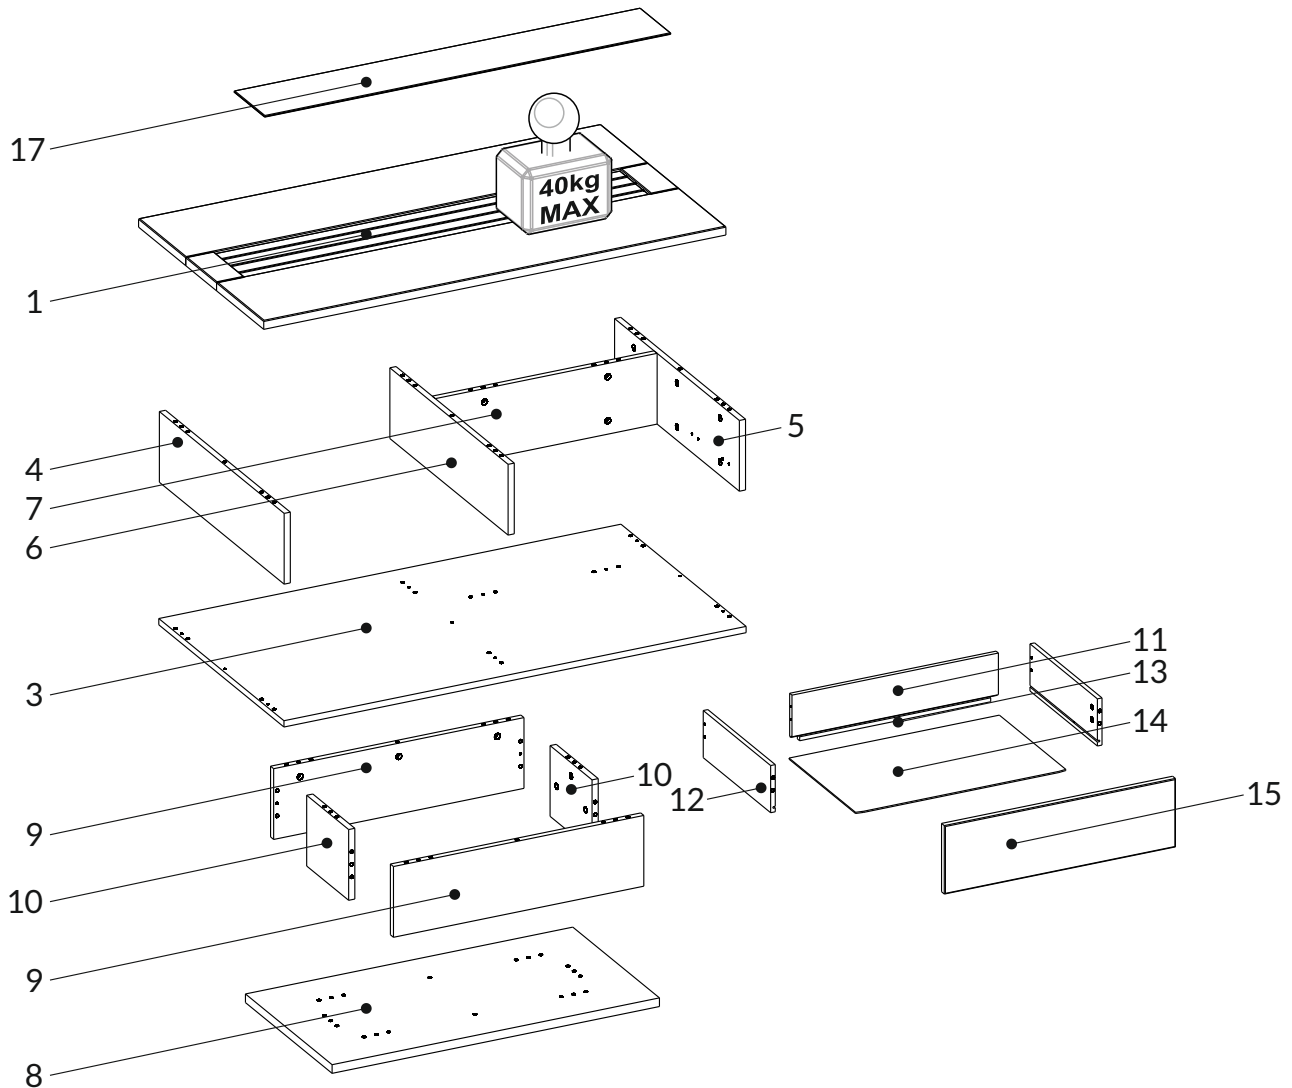

WOHN CONCEPT

Premium Möbel

1 / 5

FRESNO 2055 HW 02

1	1200	650	22	1
3	1200	650	16	1
4	180	648	16	1
5	180	648	16	1
6	180	614	16	1
7	180	576	16	1
8	850	450	22	1
9	650	180	16	2
10	218	180	16	2

11	536	120	12	1
12	350	120	12	1
13	350	120	12	1
14	546	348	3	1
15	600	174	16	1
17	1055	159	4	1

1

2

3