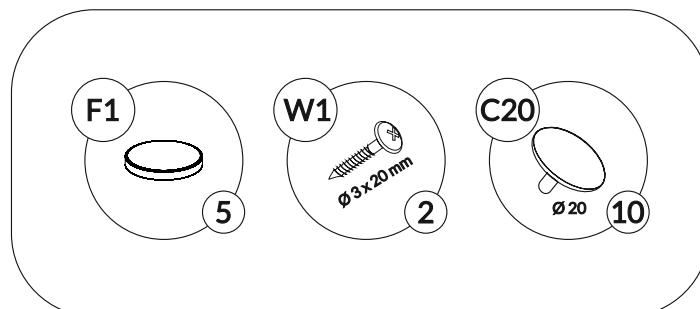

WOHN CONCEPT

Premium Möbel

1 / 5

FRESNO 2055 HW 02

1	1200	650	22	1
3	1200	650	16	1
4	180	648	16	1
5	180	648	16	1
6	180	614	16	1
7	180	576	16	1
8	850	450	22	1
9	650	180	16	2
10	218	180	16	2

11	536	120	12	1
12	350	120	12	1
13	350	120	12	1
14	546	348	3	1
15	600	174	16	1
17	1055	159	4	1

1

2

3