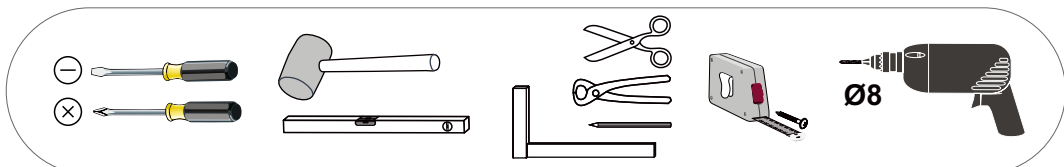

WOHN CONCEPT

Premium Möbel

1 / 5

FRESNO 2055 HW 02

1	1200	650	22	1
3	1200	650	16	1
4	180	648	16	1
5	180	648	16	1
6	180	614	16	1
7	180	576	16	1
8	850	450	22	1
9	650	180	16	2
10	218	180	16	2

11	536	120	12	1
12	350	120	12	1
13	350	120	12	1
14	546	348	3	1
15	600	174	16	1
17	1055	159	4	1