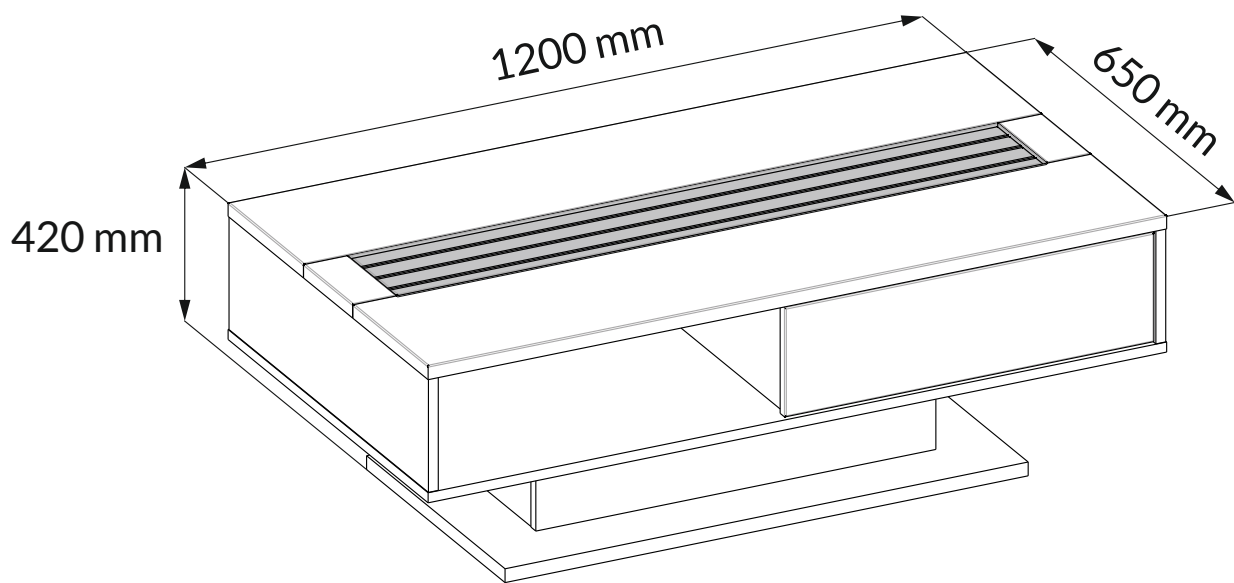

WOHN CONCEPT

Premium Möbel

1 / 5

FRESNO 2055 HW 02

1	1200	650	22	1
3	1200	650	16	1
4	180	648	16	1
5	180	648	16	1
6	180	614	16	1
7	180	576	16	1
8	850	450	22	1
9	650	180	16	2
10	218	180	16	2

11	536	120	12	1
12	350	120	12	1
13	350	120	12	1
14	546	348	3	1
15	600	174	16	1
17	1055	159	4	1