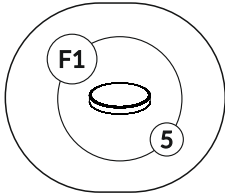

WOHN CONCEPT

Premium Möbel

1 / 5

FRESNO 2055 HW 02

1	1200	650	22	1
3	1200	650	16	1
4	180	648	16	1
5	180	648	16	1
6	180	614	16	1
7	180	576	16	1
8	850	450	22	1
9	650	180	16	2
10	218	180	16	2

11	536	120	12	1
12	350	120	12	1
13	350	120	12	1
14	546	348	3	1
15	600	174	16	1
17	1055	159	4	1

1

2

3