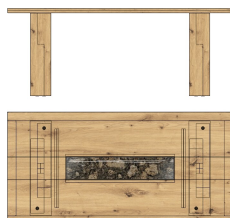

DONNA

Typenprogramm montiert

Wohn – Concept GmbH

WOHNCONCEPT
Premium Möbel

Typen

Art.-Nr.	42 B9 HH 96	42 B9 HH 97	42 B9 HH 98
Beschreibung	2er-Set 10 x 10 mm Profilbeleuchtung 450 mm, warmweiß, inkl. Handschalter und dimm- barer Trafoeinheit für Type 31	2er-Set 10 x 10 mm Profilbeleuchtung 550 mm, warmweiß, inkl. Handschalter und dimm- barer Trafoeinheit für Type 05	2er-Set 10 x 10 mm Profilbeleuchtung 780 mm, warmweiß, inkl. Handschalter und dimm- barer Trafoeinheit für Type 01, 12, 20 und 22
Breite / Höhe / Tiefe (cm)	ca. 45 / 1 / 1	ca. 45 / 1 / 1	ca. 80 / 1 / 1