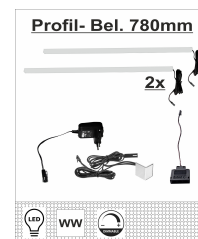

DONNA

Typenprogramm montiert

Wohn – Concept GmbH

WOHNCONCEPT
Premium Möbel

Typen

Art.-Nr.	42 B9 HH 96	42 B9 HH 97	42 B9 HH 98
Beschreibung	2er-Set 10 x 10 mm Profilbeleuchtung 450 mm, warmweiß, inkl. Handschalter und dimm- barer Trafoeinheit für Type 31	2er-Set 10 x 10 mm Profilbeleuchtung 550 mm, warmweiß, inkl. Handschalter und dimm- barer Trafoeinheit für Type 05	2er-Set 10 x 10 mm Profilbeleuchtung 780 mm, warmweiß, inkl. Handschalter und dimm- barer Trafoeinheit für Type 01, 12, 20 und 22
Breite / Höhe / Tiefe (cm)	ca. 45 / 1 / 1	ca. 45 / 1 / 1	ca. 80 / 1 / 1