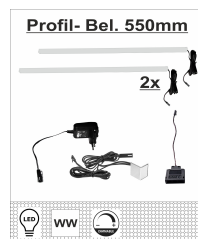

DONNA

Typenprogramm montiert

Wohn – Concept GmbH

WOHNCONCEPT
Premium Möbel

Typen

Art.-Nr.	42 B9 HH 96	42 B9 HH 97	42 B9 HH 98
Beschreibung	2er-Set 10 x 10 mm Profilbeleuchtung 450 mm, warmweiß, inkl. Handschalter und dimm- barer Trafoeinheit für Type 31	2er-Set 10 x 10 mm Profilbeleuchtung 550 mm, warmweiß, inkl. Handschalter und dimm- barer Trafoeinheit für Type 05	2er-Set 10 x 10 mm Profilbeleuchtung 780 mm, warmweiß, inkl. Handschalter und dimm- barer Trafoeinheit für Type 01, 12, 20 und 22
Breite / Höhe / Tiefe (cm)	ca. 45 / 1 / 1	ca. 45 / 1 / 1	ca. 80 / 1 / 1