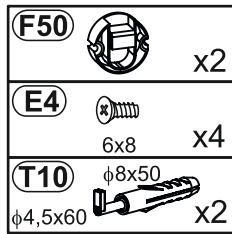

info@inno-mvg.de

Nr				pcs
1	380	200	22	3
2	1200	220	16	1

1

2

3

LE TRI FACILE

FR  
Donnez ou recyclez vos meubles.