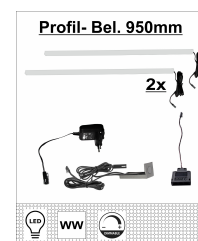

COMO

Typenprogramm montiert

Wohn – Concept GmbH

WOHNCONCEPT
Premium Möbel

Typen

Art.-Nr.	47 07 MM 97	47 07 MM 98	47 07 MM 99
Beschreibung	LED-Profil-Beleuchtung 1er-Set, 700x10x10mm, verdeckt montierbar, warmweiß, mit je 2m Kabel inkl. Trafo, Handschalter dimmbar + Zuleitung (für Type 37)	LED-Profil-Beleuchtung 2er-Set, 800x10x10mm, verdeckt montierbar, warmweiß, mit je 2m Kabel inkl. Trafo, Handschalter dimmbar + Zuleitung (für Type 20)	LED-Profil-Beleuchtung 2er-Set, 950x10x10mm, verdeckt montierbar, warmweiß, mit je 2m Kabel inkl. Trafo, Handschalter dimmbar + Zuleitung (für Type 35)
Breite / Höhe / Tiefe (cm)	ca. 70 / 1 / 1	ca. 80 / 1 / 1	ca. 95 / 1 / 1

Art.-Nr.	23 07 MM 02
Beschreibung	Couchtisch 2 Holztüren 1 Schubkasten 1 offenes Fach
Breite / Höhe / Tiefe (cm)	ca. 110 / 45 / 60