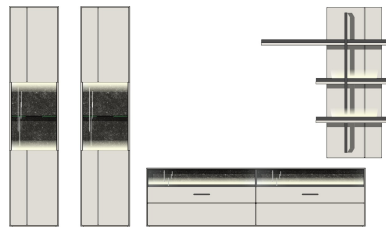

best. aus Typen - 01/35/42

ca. 285 / 204 / 45

Art.-Nr.

Beschreibung

Breite / Höhe / Tiefe (cm)

47 07 MM 81

TV-/Wohnlösung
LED-Beleuchtung
2x 47 07 MM 96
1x 47 07 MM 97
optional bestellbar

best. aus Typen - 2x01/37/40

ca. 300 / 204 / 45

Art.-Nr.

Beschreibung

Breite / Höhe / Tiefe (cm)

47 07 MM 82

TV-/Wohnlösung
LED-Beleuchtung
3x 47 07 MM 96
1x 47 07 MM 99
optional bestellbar

best. aus Typen - 2x01/35/42

ca. 350 / 204 / 45

47 07 MM 83

TV-/Wohnlösung
LED-Beleuchtung
1x 47 07 MM 95
1x 47 07 MM 97
optional bestellbar

best. aus Typen - 23/37/40

ca. 315 / 178 / 45

Art.-Nr.

Beschreibung

Breite / Höhe / Tiefe (cm)

47 07 MM 84