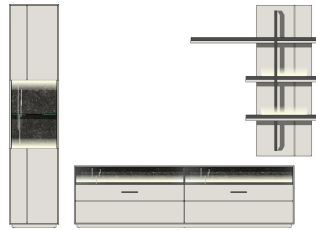

COMO

Typenprogramm montiert

Wohn – Concept GmbH

WOHNCONCEPT

Premium Möbel

Sets

47 07 MM 80

TV-/Wohnlösung
LED-Beleuchtung
2x 47 07 MM 96
1x 47 07 MM 99
optional bestellbar

best. aus Typen - 01/35/42

ca. 285 / 204 / 45

Art.-Nr.

Beschreibung

Breite / Höhe / Tiefe (cm)

47 07 MM 81

TV-/Wohnlösung
LED-Beleuchtung
2x 47 07 MM 96
1x 47 07 MM 97
optional bestellbar

best. aus Typen - 2x01/37/40

ca. 300 / 204 / 45

Art.-Nr.

Beschreibung

Breite / Höhe / Tiefe (cm)

47 07 MM 82

TV-/Wohnlösung
LED-Beleuchtung
3x 47 07 MM 96
1x 47 07 MM 99
optional bestellbar

best. aus Typen - 2x01/35/42

ca. 350 / 204 / 45