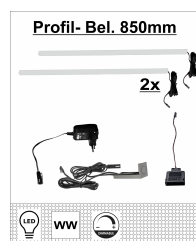

COMO

Typenprogramm montiert

Wohn – Concept GmbH

WOHNCONCEPT
Premium Möbel

Typen

Art.-Nr.	47 07 MM 97	47 07 MM 98	47 07 MM 99
Beschreibung	LED-Profil-Beleuchtung 1er-Set, 700x10x10mm, verdeckt montierbar, warmweiß, mit je 2m Kabel inkl. Trafo, Handschalter dimmbar + Zuleitung (für Type 37)	LED-Profil-Beleuchtung 2er-Set, 800x10x10mm, verdeckt montierbar, warmweiß, mit je 2m Kabel inkl. Trafo, Handschalter dimmbar + Zuleitung (für Type 20)	LED-Profil-Beleuchtung 2er-Set, 950x10x10mm, verdeckt montierbar, warmweiß, mit je 2m Kabel inkl. Trafo, Handschalter dimmbar + Zuleitung (für Type 35)
Breite / Höhe / Tiefe (cm)	ca. 70 / 1 / 1	ca. 80 / 1 / 1	ca. 95 / 1 / 1

Art.-Nr.	23 07 MM 02
Beschreibung	Couchtisch 2 Holztüren 1 Schubkasten 1 offenes Fach
Breite / Höhe / Tiefe (cm)	ca. 110 / 45 / 60