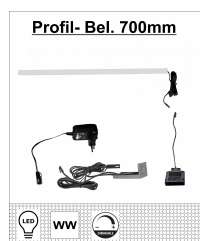

COMO

Typenprogramm montiert

Wohn – Concept GmbH

WOHNCONCEPT
Premium Möbel

Typen

Art.-Nr.	47 07 MM 97	47 07 MM 98	47 07 MM 99
Beschreibung	LED-Profil-Beleuchtung 1er-Set, 700x10x10mm, verdeckt montierbar, warmweiß, mit je 2m Kabel inkl. Trafo, Handschalter dimmbar + Zuleitung (für Type 37)	LED-Profil-Beleuchtung 2er-Set, 800x10x10mm, verdeckt montierbar, warmweiß, mit je 2m Kabel inkl. Trafo, Handschalter dimmbar + Zuleitung (für Type 20)	LED-Profil-Beleuchtung 2er-Set, 950x10x10mm, verdeckt montierbar, warmweiß, mit je 2m Kabel inkl. Trafo, Handschalter dimmbar + Zuleitung (für Type 35)
Breite / Höhe / Tiefe (cm)	ca. 70 / 1 / 1	ca. 80 / 1 / 1	ca. 95 / 1 / 1

Art.-Nr.	23 07 MM 02
Beschreibung	Couchtisch 2 Holztüren 1 Schubkasten 1 offenes Fach
Breite / Höhe / Tiefe (cm)	ca. 110 / 45 / 60