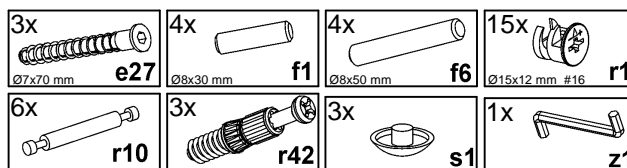

A	B	C1	C2	C3	D
1	M249-3001	690	150	32	1/1
2	M249-4501	686	550	19	1/1
3	M249-5001	686	65	22	1/1
4	M249-5002	690	32	30	1/1

Max  
2 kg

A

M249-LUS/7/7

3095--50

2 / 4