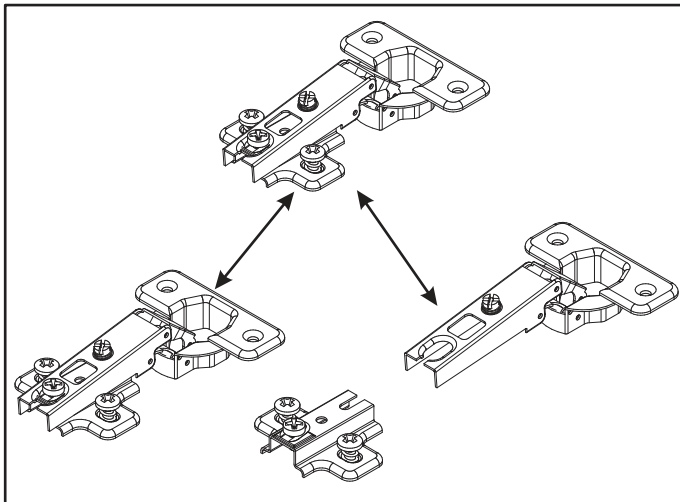

BELLANO 30G1_52

45 min

NO	Dim.[mm]			Col.-No	Qty
1	1600	600	19	1/1	1

BELLANO 30G1__52

D20

ESØ6x9,5

x8

KR3

Ø10

x4

D20	 ESØ6x9,5
x8	

1

2