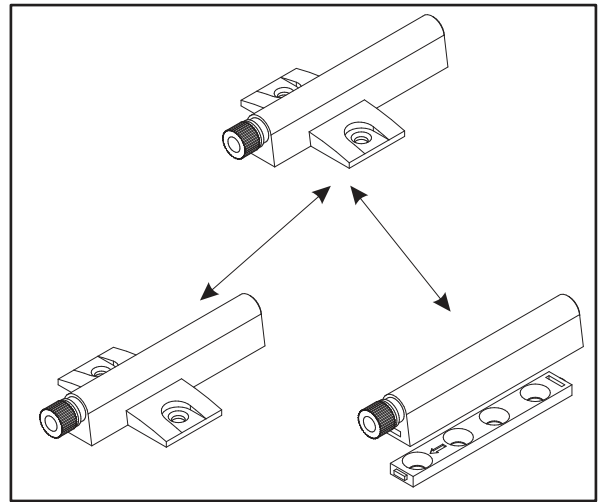

BELLANO 30G1_52

45 min

NO	Dim.[mm]			Col.-No	Qty
1	1600	600	19	1/1	1

BELLANO 30G1__52

D20

ESØ6x9,5

x8

KR3

Ø10

x4

D20	 ESØ6x9,5
x8	

1

2