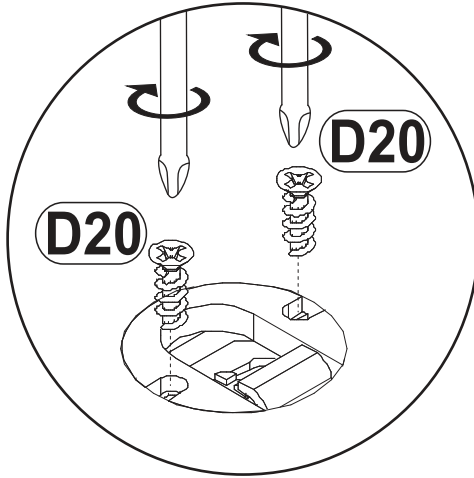

BELLANO 30G1_52

45 min

NO	Dim.[mm]			Col.-No	Qty
1	1600	600	19	1/1	1

BELLANO 30G1__52

D20

ESØ6x9,5

x8

KR3

Ø10

x4

D20	 ESØ6x9,5
x8	

1

2