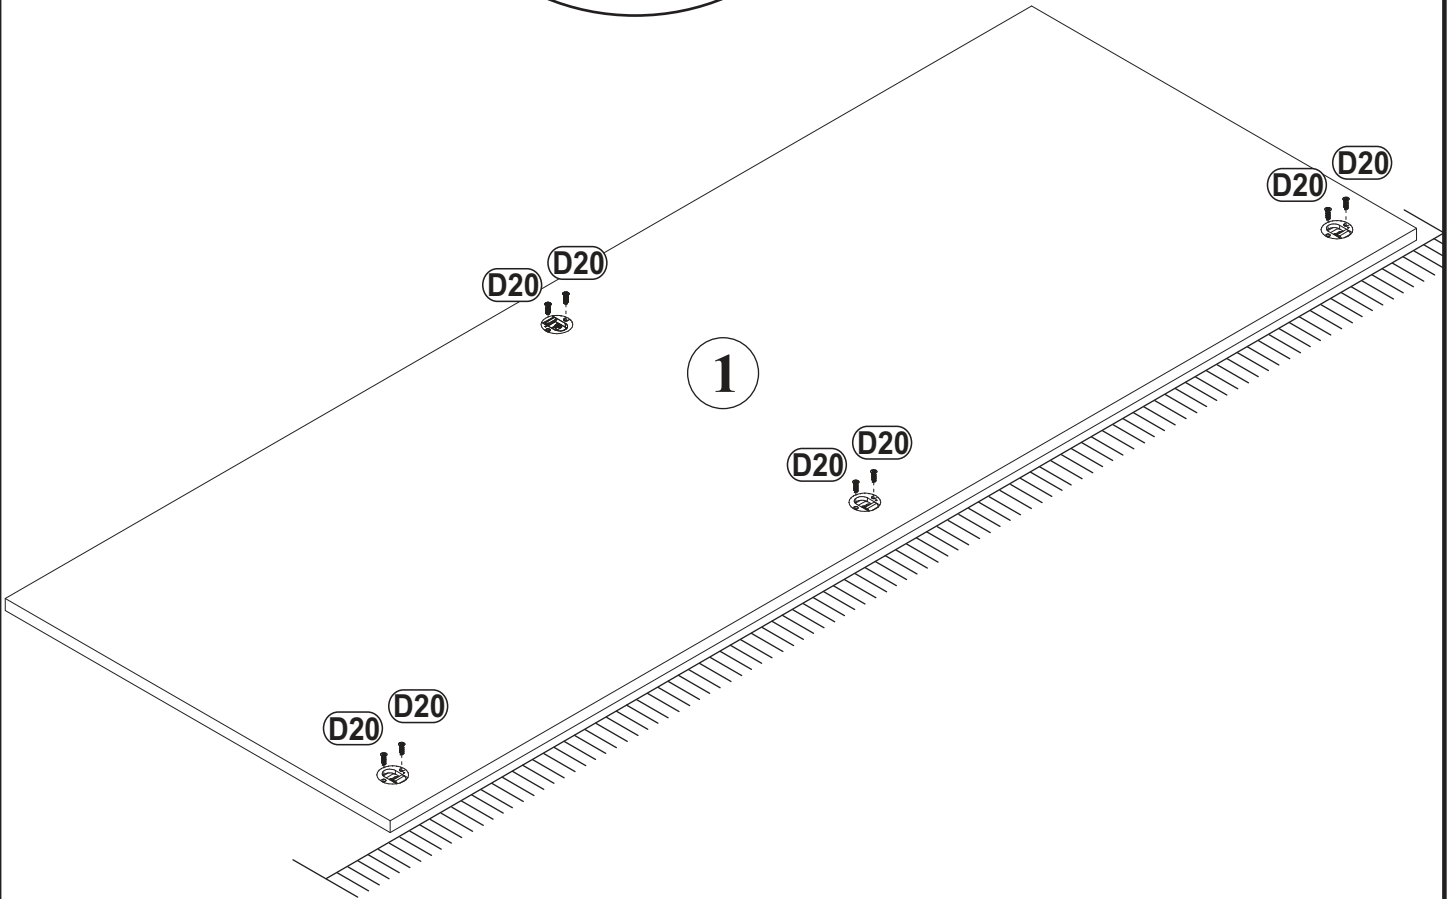

BELLANO 30G1_52

45 min

NO	Dim.[mm]			Col.-No	Qty
1	1600	600	19	1/1	1

BELLANO 30G1__52

D20

ESØ6x9,5

x8

KR3

Ø10

x4

D20	 ESØ6x9,5
x8	

1

2