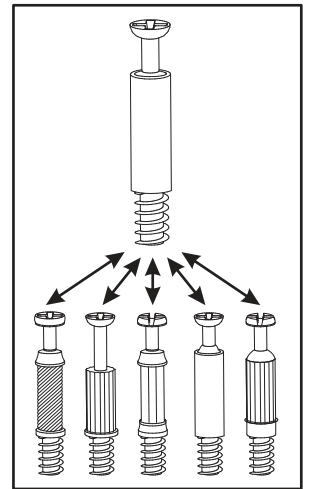

BELLANO 30G1_52

45 min

NO	Dim.[mm]			Col.-No	Qty
1	1600	600	19	1/1	1

BELLANO 30G1__52

D20

ESØ6x9,5

x8

KR3

Ø10

x4

D20	 ESØ6x9,5
x8	

1

2