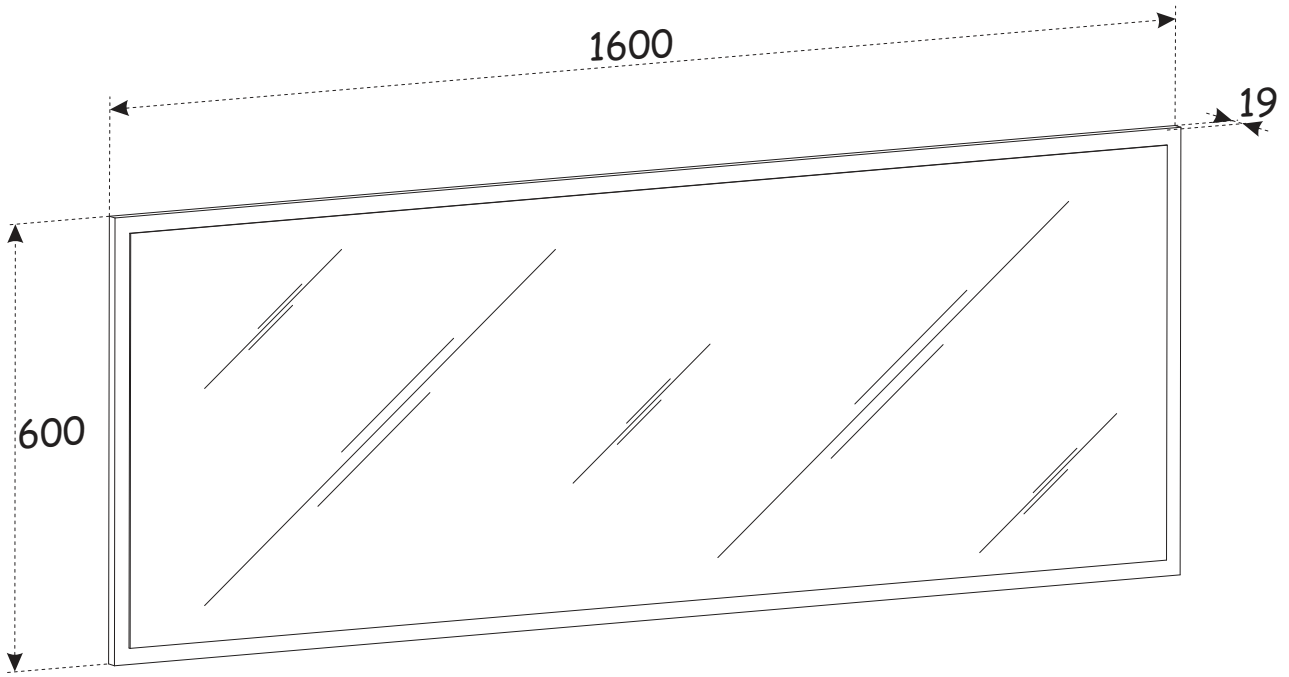

BELLANO 30G1_52

45 min

NO	Dim.[mm]			Col.-No	Qty
1	1600	600	19	1/1	1

BELLANO 30G1__52

D20

ESØ6x9,5

x8

KR3

Ø10

x4

D20	 ESØ6x9,5
x8	

1

2