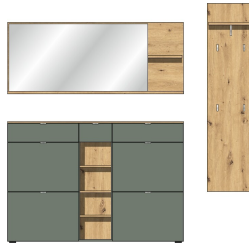

ca. 264 / 202 / 38

30 J1 H9 81

Garderoben-Kombination

best. aus Typen - 01/40/51/61

ca. 206 / 202 / 38

Art.-Nr.

Beschreibung

Breite / Höhe / Tiefe (cm)

30 J1 H9 82

Garderoben-Kombination

best. aus Typen - 12/41/52

ca. 208 / 202 / 38

Art.-Nr.

Beschreibung

Breite / Höhe / Tiefe (cm)

BARI
Garderobenprogramm

Möbelvertriebsgesellschaft mbH & Co. KG

www.innostyle-mvg.de

Typen

			
Art.-Nr.	30 J1 H9 01	30 J1 H9 03	30 J1 H9 11
Beschreibung	Garderobenschrank 1 Spiegeltür / 4 offene Fächer / 1 Holztür 1 ausziehbare Kleiderstange 8 Fachböden	Schuhschrank 2 Holztüren 8 Fachböden	Schuhschrank 1 Schubkasten 2 Holztüren 3 Fachböden
Breite / Höhe / Tiefe (cm)	ca. 78 / 202 / 38	ca. 78 / 202 / 38	ca. 78 / 103 / 38
<hr/>			
			
Art.-Nr.	30 J1 H9 12	30 J1 H9 40	30 J1 H9 41
Beschreibung	Schuhschrank 3 Schubkästen 4 Klappen 4 offene Fächer 9 Fachböden	Garderobenpaneel 1 Boden 1 Kleiderstange 4 Garderobenhaken	Garderobenpaneel 1 Boden 1 Kleiderstange 4 Garderobenhaken
Breite / Höhe / Tiefe (cm)	ca. 148 / 103 / 38	ca. 78 / 117 / 30	ca. 40 / 158 / 30
<hr/>			
			
Art.-Nr.	30 J1 H9 50	30 J1 H9 51	30 J1 H9 52
Beschreibung	Spiegel 2 Böden	Spiegel	Spiegel 2 Böden
Breite / Höhe / Tiefe (cm)	ca. 78 / 80 / 17	ca. 44 / 117 / 2	ca. 148 / 60 / 17

BARI

Garderobenprogramm

Möbelvertriebsgesellschaft mbH & Co. KG

www.innostyle-mvg.de

Typen

Art.-Nr.	 30 J1 H9 60	 30 J1 H9 61
Beschreibung	Bank 1 Holztür 2 offene Fächer 2 Fachböden inkl. Sitzkissen Lederoptik hellgrau	Bank 2 Holztüren 2 offene Fächer 3 Fachböden inkl. Sitzkissen Lederoptik hellgrau
Breite / Höhe / Tiefe (cm)	ca. 78 / 50 / 38	ca. 128 / 50 / 38